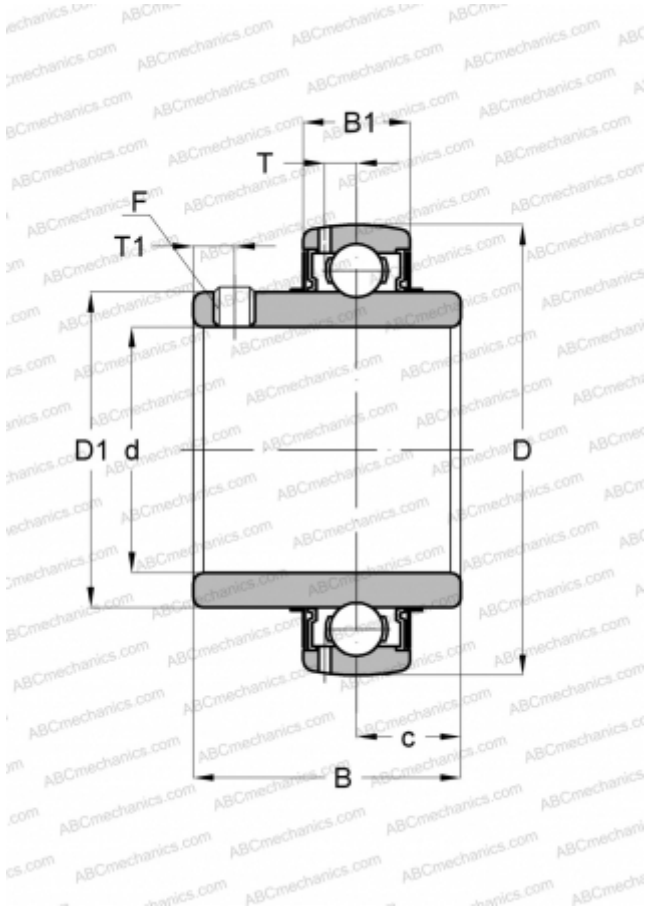

UC 205-15 ABC

Закрепляемые шарикоподшипники

ТИП: Шарикоподшипники, Закрепляемые подшипники, С резьбовыми штифтами на внутреннем кольце, Со сферической поверхностью наружного кольца, Двусторонние уплотнения, уплотнения R, для повторной смазки, дюймовые

Технические характеристики

РАЗМЕРЫ, ММ

d	23,812
D	51,999
D1	34,011
B	34,087
B1	16,993
c	14,300
T	4,496
T1	5,004
F	1/4-28

ПРОИЗВОДИТЕЛЬ

[ABC](#)

АНАЛОГИ

ASAHI	UC 205-15
SKF	YAR 205-015-2F
SNR	UC205-15G2
SLB	UC 205-15
FYH	UC 205-15
NTN	UC 205-015 D1