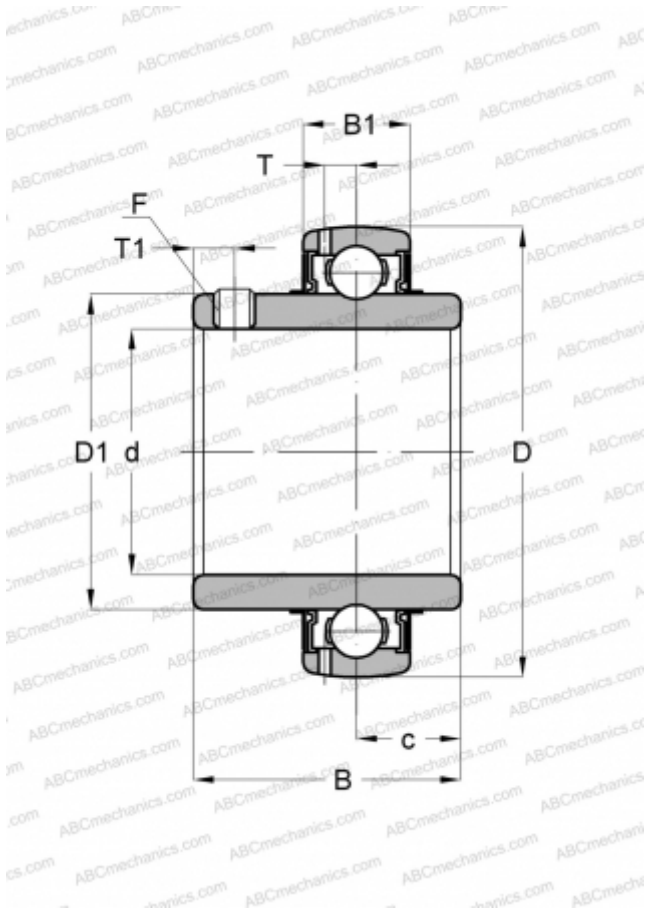

UC 205-15 ASAHI

Закрепляемые шарикоподшипники

ТИП: Шарикоподшипники, Закрепляемые подшипники, С резьбовыми штифтами на внутреннем кольце, Со сферической поверхностью наружного кольца, Двусторонние уплотнения, уплотнения R, для повторной смазки, дюймовые

Технические характеристики

РАЗМЕРЫ, ММ

d	23,812
D	51,999
D1	34,011
B	34,087
B1	16,993
c	14,300
T	4,496
T1	5,004
F	1/4-28

ПРОИЗВОДИТЕЛЬ

[ASAHI](#)

АНАЛОГИ

ABC	UC 205-15
SKF	YAR 205-015-2F
SNR	UC205-15G2
SLB	UC 205-15
FYH	UC 205-15
NTN	UC 205-015 D1