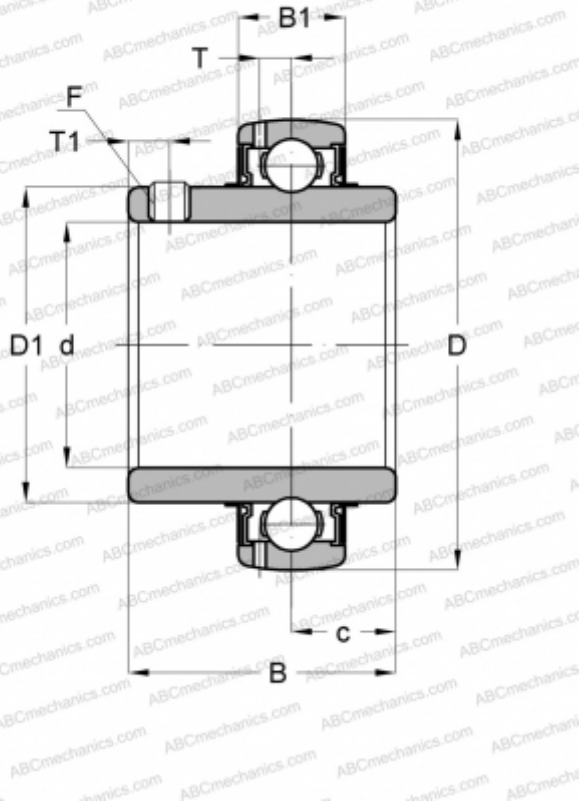

РАЗМЕРЫ, ММ

F	5/16-24
---	---------

ПРОИЗВОДИТЕЛЬ

[IPTCI](#)

АНАЛОГИ

ABC	UC 208-24
ASAHI	UC 208-24
INA	GY1108-KRR-B-AS2/V
SKF	YAR 208-108-2F
AMI	UC208-24
BROWNING	VS-224
DODGE	INS-SC-108
FAFNIR	Y1108KRRB
HUB-CITY	YW250-1-1/2
LINK-BELT	UG224NL
PEER	UC208-24
SEALMASTER	2-18
FKL	LE 208-108.2F.Y
SNR	UC208-24G2
SLB	UC208-24
FYH	UC 208-24
NTN	UC 208-108 D1

РАЗМЕРЫ, ММ

d	38,100
D	80,000
D1	53,010
B	49,200
B1	21,006
c	18,999
T	6,198
T1	8,001