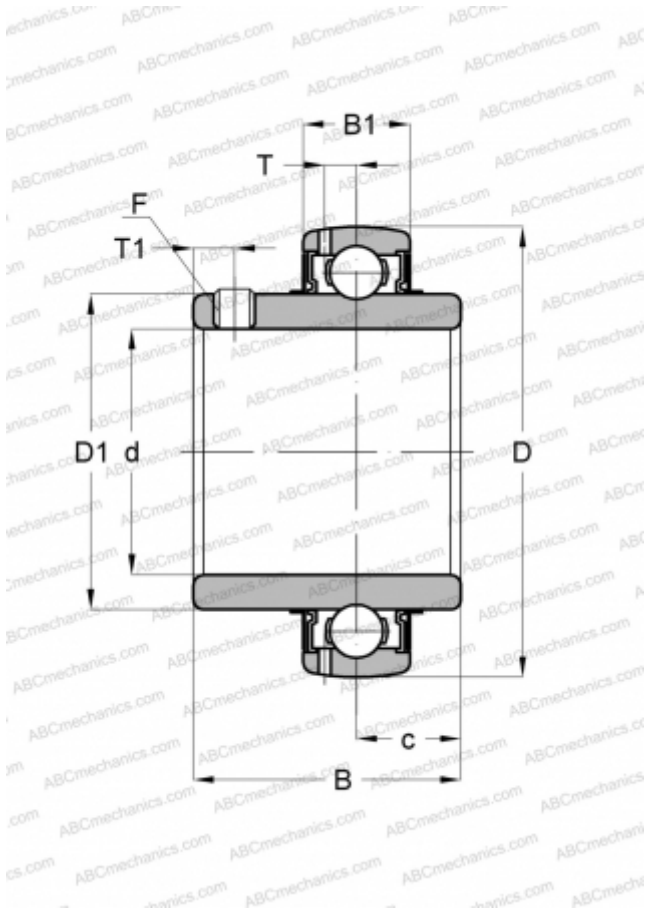

UC208-24 AMI

Закрепляемые шарикоподшипники

ТИП: Шарикоподшипники, Закрепляемые подшипники, С резьбовыми штифтами на внутреннем кольце, Со сферической поверхностью наружного кольца, Двусторонние уплотнения, уплотнения R, для повторной смазки, дюймовые

РАЗМЕРЫ, ММ

d	38,100
D	80,000
D1	53,010
B	49,200
B1	21,006
c	18,999
T	6,198
T1	8,001

РАЗМЕРЫ, ММ

F	5/16-24
---	---------

ПРОИЗВОДИТЕЛЬ

[AMI](#)

АНАЛОГИ

ABC	UC 208-24
ASAHI	UC 208-24
INA	GY1108-KRR-B-AS2/V
SKF	YAR 208-108-2F
IPTCI	UC208-24
BROWNING	VS-224
DODGE	INS-SC-108
FAFNIR	Y1108KRRB
HUB-CITY	YW250-1-1/2
LINK-BELT	UG224NL
PEER	UC208-24
SEALMASTER	2-18
FKL	LE 208-108.2F.Y
SNR	UC208-24G2
SLB	UC208-24
FYH	UC 208-24
NTN	UC 208-108 D1