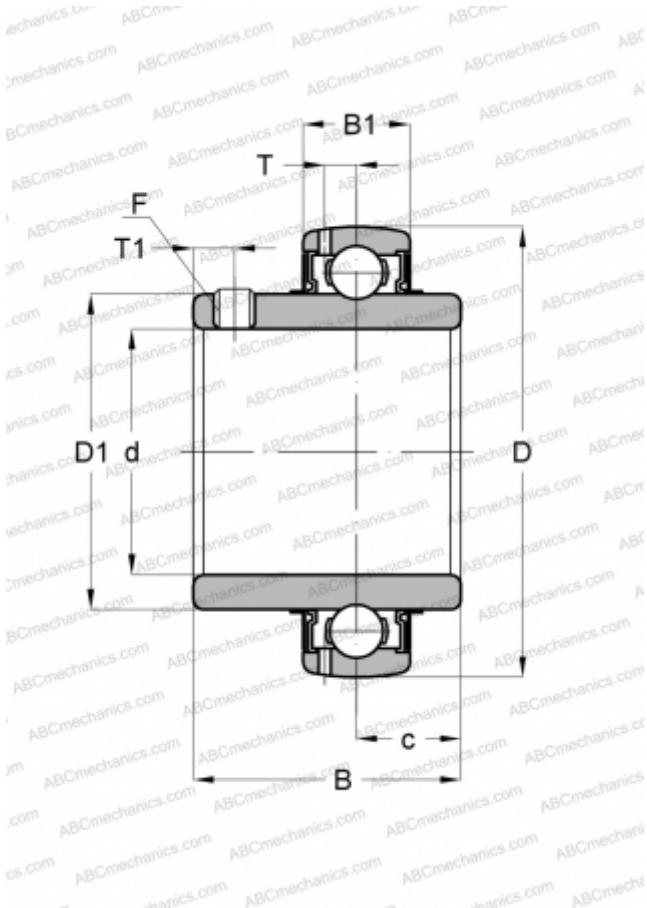

Y1108KRRB FAFNIR

Закрепляемые шарикоподшипники

ТИП: Шарикоподшипники, Закрепляемые подшипники, С резьбовыми штифтами на внутреннем кольце, Со сферической поверхностью наружного кольца, Двусторонние уплотнения, уплотнения R, для повторной смазки, дюймовые

РАЗМЕРЫ, ММ

d	38,100
D	80,000
D1	53,010
B	49,200
B1	21,006
c	18,999
T	6,198
T1	8,001

РАЗМЕРЫ, ММ

F	5/16-24
---	---------

ПРОИЗВОДИТЕЛЬ

[FAFNIR](#)

АНАЛОГИ

ABC	UC 208-24
ASAHI	UC 208-24
INA	GY1108-KRR-B-AS2/V
SKF	YAR 208-108-2F
IPTCI	UC208-24
AMI	UC208-24
BROWNING	VS-224
DODGE	INS-SC-108
HUB-CITY	YW250-1-1/2
LINK-BELT	UG224NL
PEER	UC208-24
SEALMASTER	2-18
FKL	LE 208-108.2F.Y
SNR	UC208-24G2
SLB	UC208-24
FYH	UC 208-24
NTN	UC 208-108 D1