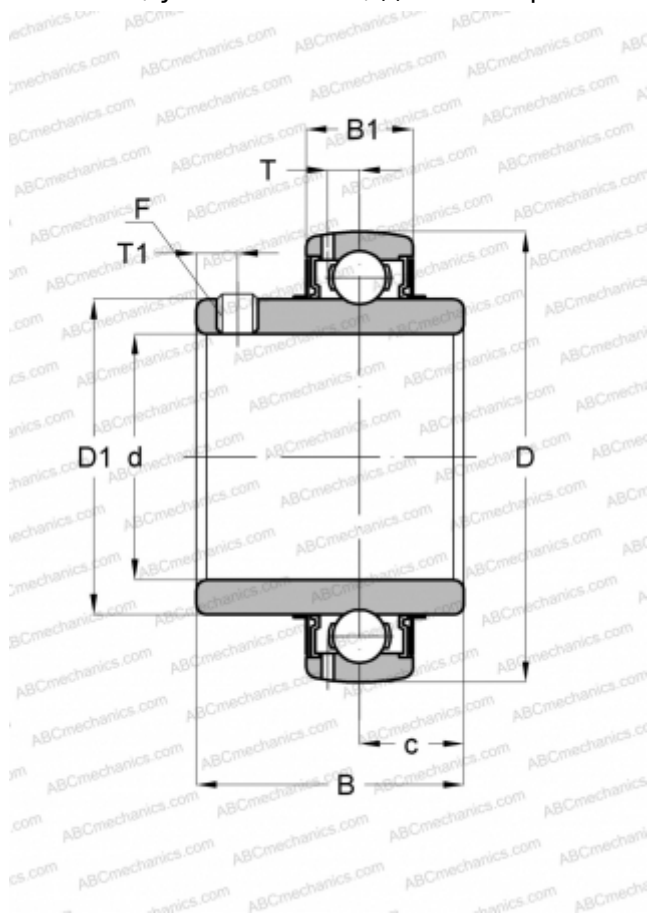

## UG224NL LINK-BELT

Закрепляемые шарикоподшипники

ТИП: Шарикоподшипники, Закрепляемые подшипники, С резьбовыми штифтами на внутреннем кольце, Со сферической поверхностью наружного кольца, Двусторонние уплотнения, уплотнения R, для повторной смазки, дюймовые

### РАЗМЕРЫ, ММ

d	38,100
D	80,000
D1	53,010
B	49,200
B1	21,006
c	18,999
T	6,198
T1	8,001

### РАЗМЕРЫ, ММ

F	5/16-24
---	---------