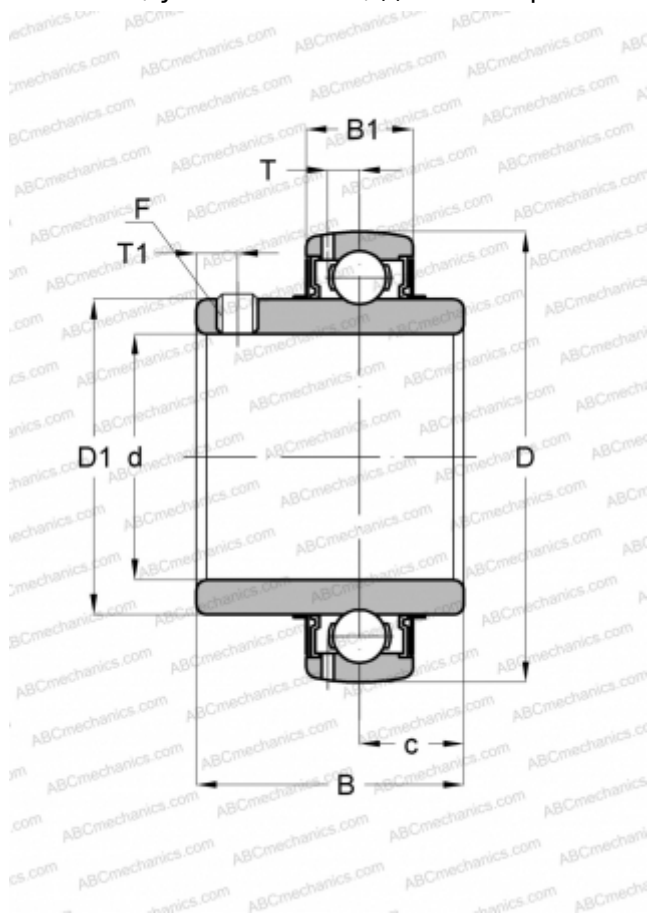

UC208-24 PEER

Закрепляемые шарикоподшипники

ТИП: Шарикоподшипники, Закрепляемые подшипники, С резьбовыми штифтами на внутреннем кольце, Со сферической поверхностью наружного кольца, Двусторонние уплотнения, уплотнения R, для повторной смазки, дюймовые

РАЗМЕРЫ, ММ

d	38,100
D	80,000
D1	53,010
B	49,200
B1	21,006
c	18,999
T	6,198
T1	8,001

РАЗМЕРЫ, ММ

F	5/16-24
---	---------

ПРОИЗВОДИТЕЛЬ

[PEER](#)

АНАЛОГИ

ABC	UC 208-24
ASAHI	UC 208-24
INA	GY1108-KRR-B-AS2/V
SKF	YAR 208-108-2F
IPTCI	UC208-24
AMI	UC208-24
BROWNING	VS-224
DODGE	INS-SC-108
FAFNIR	Y1108KRRB
HUB-CITY	YW250-1-1/2
LINK-BELT	UG224NL
SEALMASTER	2-18
FKL	LE 208-108.2F.Y
SNR	UC208-24G2
SLB	UC208-24
FYH	UC 208-24
NTN	UC 208-108 D1