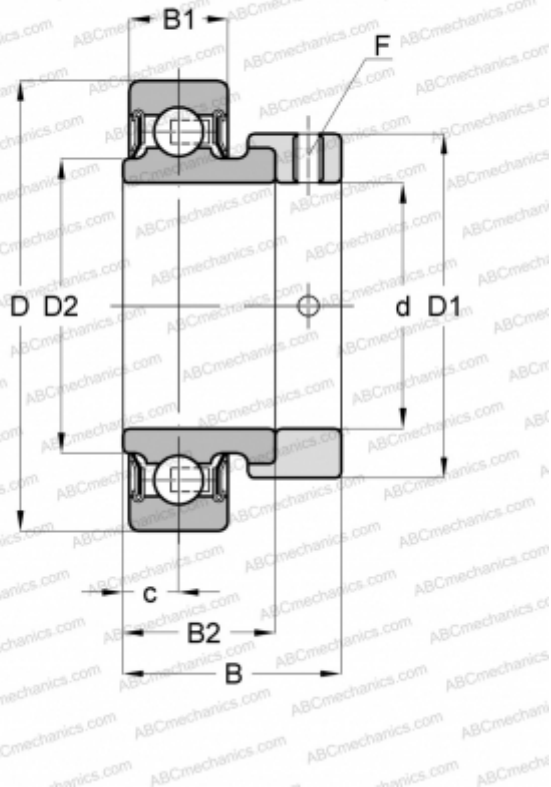

KHR 201 AE ABC

Закрепляемые шарикоподшипники

ТИП: Шарикоподшипники, Закрепляемые подшипники, С эксцентриковым закрепительным кольцом, С цилиндрической поверхностью наружного кольца, Двусторонние уплотнения, уплотнения Р, без повторной смазки

Технические характеристики

РАЗМЕРЫ, ММ

d	12,000
D	40,000
D1	28,600
B	28,600
B1	12,000
B2	19,100
c	6,500

ПРОИЗВОДИТЕЛЬ

[ABC](#)

АНАЛОГИ

INA

[RAE12-NPP-FA106](#)