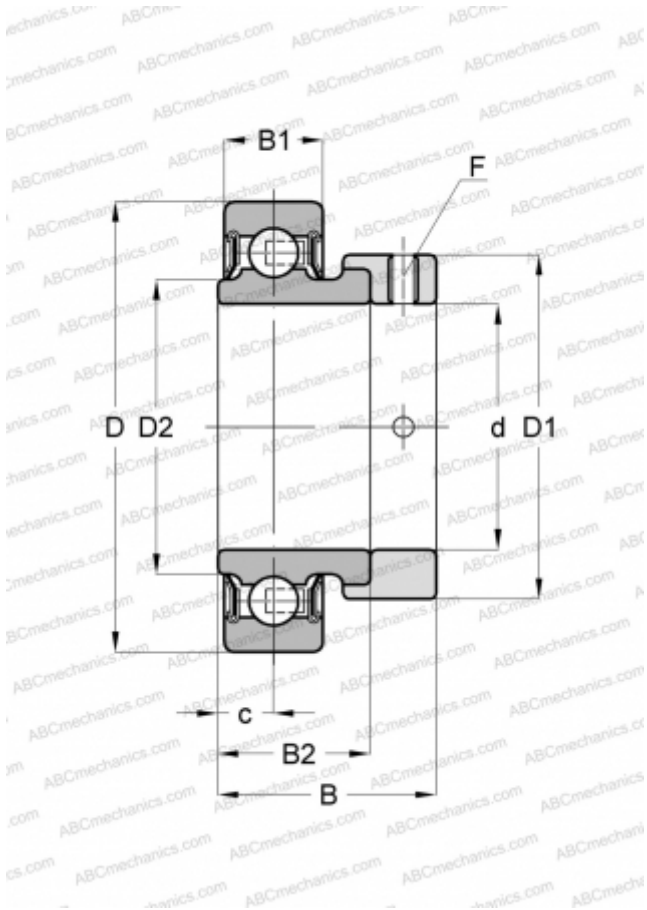

## KHR 202 AE ASAHИ

Закрепляемые шарикоподшипники

ТИП: Шарикоподшипники, Закрепляемые подшипники, С эксцентриковым закрепительным кольцом, С цилиндрической поверхностью наружного кольца, Двусторонние уплотнения, уплотнения Р, без повторной смазки

#### РАЗМЕРЫ, ММ

d	15,000
D	40,000
D1	28,600
B	28,600
B1	12,000
B2	19,100
c	6,500
F	M6 x 0.75