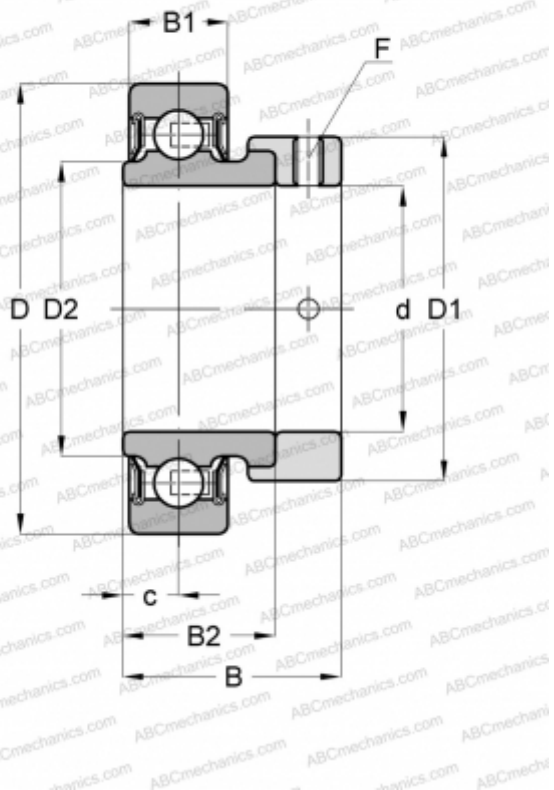

KHR 203 AE ASAHИ

Закрепляемые шарикоподшипники

ТИП: Шарикоподшипники, Закрепляемые подшипники, С эксцентриковым закрепительным кольцом, С цилиндрической поверхностью наружного кольца, Двусторонние уплотнения, уплотнения Р, без повторной смазки

Технические характеристики

РАЗМЕРЫ, ММ

d	17,000
D	40,000
D1	28,600
B	28,600
B1	12,000
B2	19,100
c	6,500
F	M6 x 0.75

ПРОИЗВОДИТЕЛЬ

[ASAHI](#)

АНАЛОГИ

ABC

[KHR 203 AE](#)