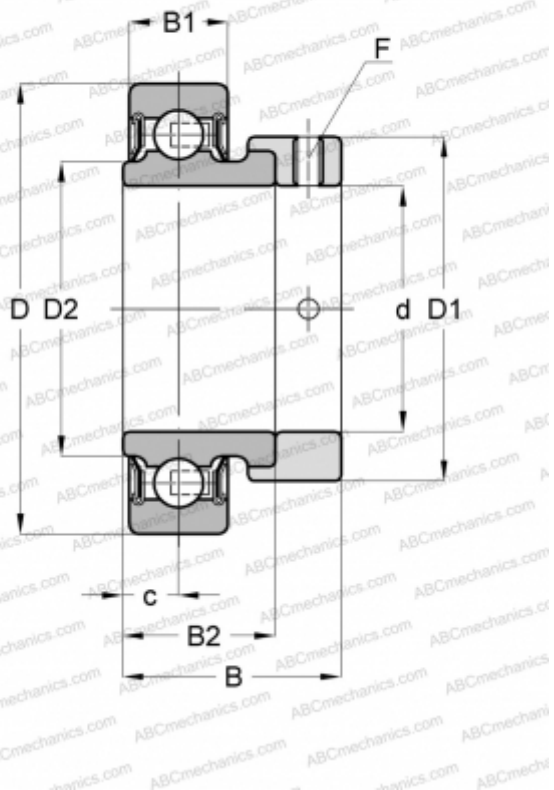

## KHR 204 AE ABC

Закрепляемые шарикоподшипники

ТИП: Шарикоподшипники, Закрепляемые подшипники, С эксцентриковым закрепительным кольцом, С цилиндрической поверхностью наружного кольца, Двусторонние уплотнения, уплотнения Р, без повторной смазки

#### РАЗМЕРЫ, ММ

d	20,000
D	47,000
D1	33,300
B	31,000
B1	14,000
B2	21,500
c	7,500