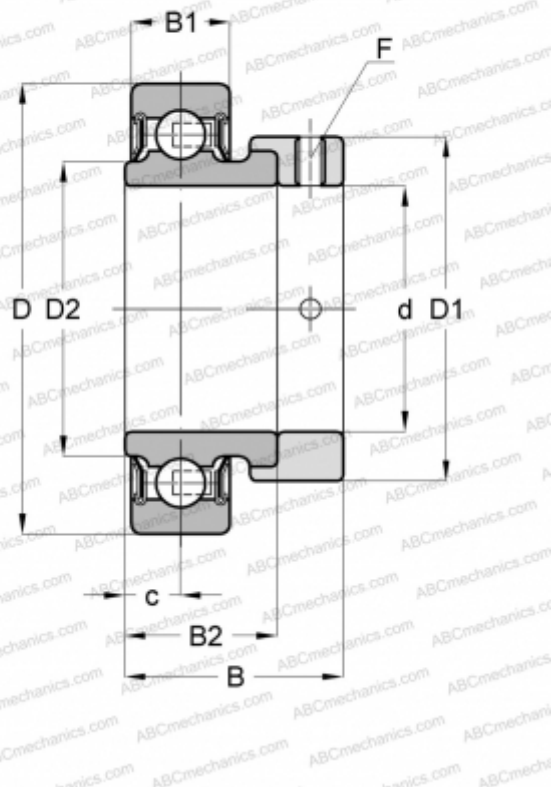

KHR 204 AE ASAHI

Закрепляемые шарикоподшипники

ТИП: Шарикоподшипники, Закрепляемые подшипники, С эксцентриковым закрепительным кольцом, С цилиндрической поверхностью наружного кольца, Двусторонние уплотнения, уплотнения Р, без повторной смазки

Технические характеристики

РАЗМЕРЫ, ММ

d	20,000
D	47,000
D1	33,300
B	31,000
B1	14,000
B2	21,500
c	7,500
F	M6 x 075

ПРОИЗВОДИТЕЛЬ

[ASAHI](#)

АНАЛОГИ

ABC	KHR 204 AE
INA	RAE20-NPP-FA106