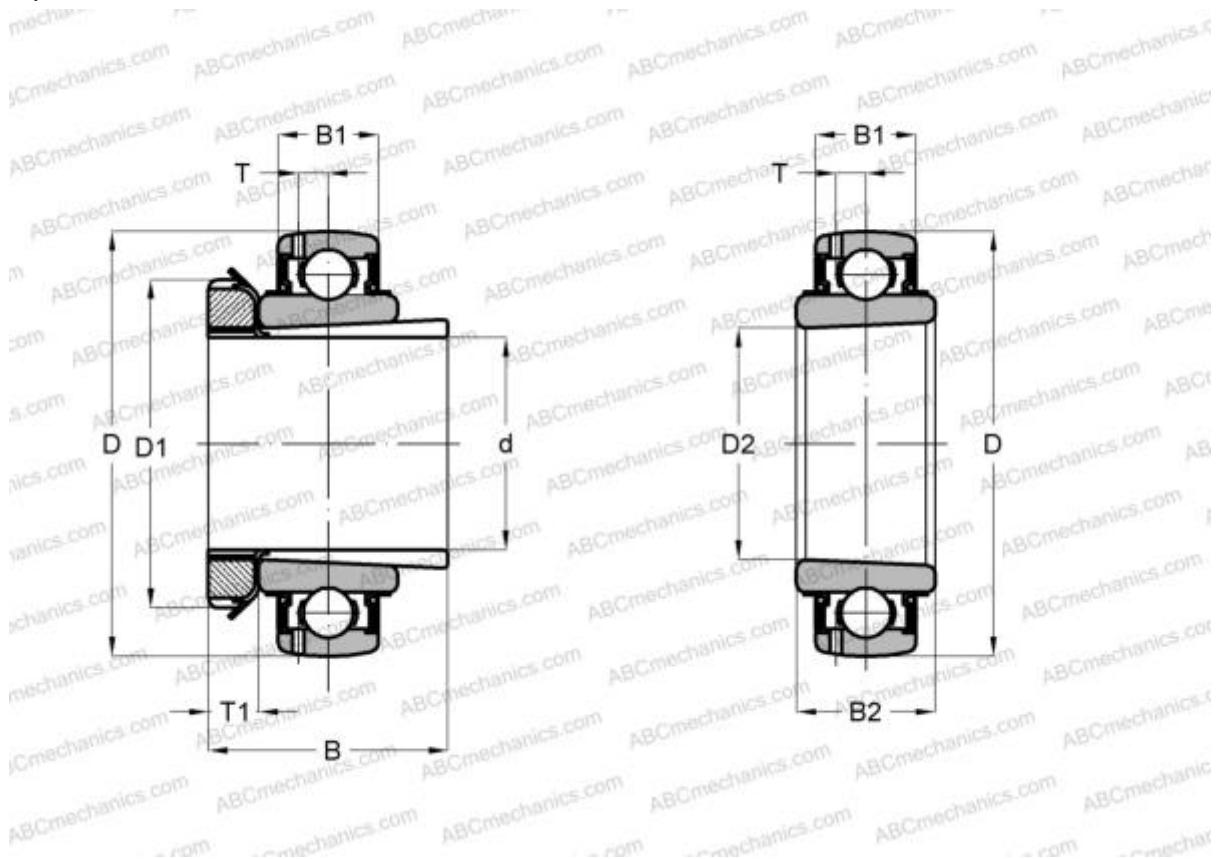

LK 205 2F FKL

Закрепляемые шарикоподшипники

ТИП: Шарикоподшипники, Закрепляемые подшипники, С закрепительной втулкой, Со сферической поверхностью наружного кольца, Двусторонние уплотнения, уплотнения RSR, для повторной смазки

Технические характеристики

РАЗМЕРЫ, ММ

d	20,000
D	52,000
D1	38,000
D2	25,000
B	35,000
B1	17,000
B2	23,000
T	4,500
T1	8,000

АНАЛОГИ

SNR	UK205+H
SLB	UK205
FYH	UK 205
NTN	UK 205 D1

ПРОИЗВОДИТЕЛЬ

[FKL](#)

АНАЛОГИ