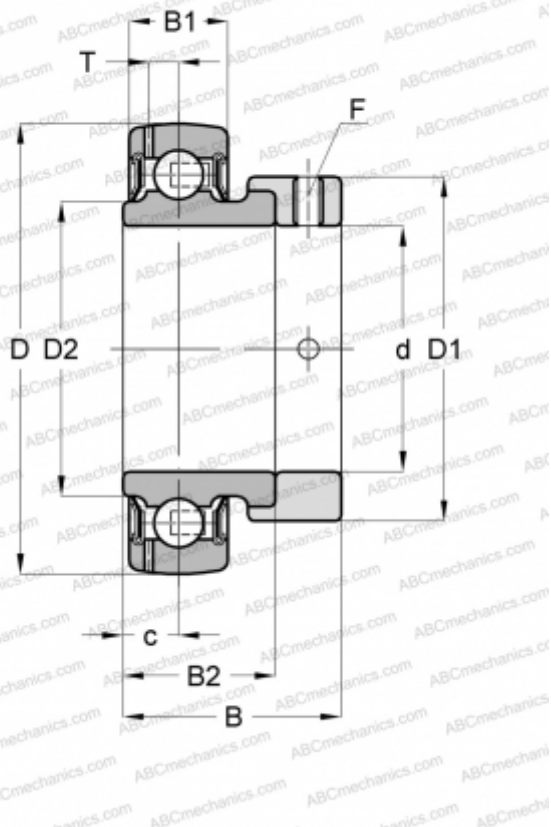

ES207G2 SNR

Закрепляемые шарикоподшипники

ТИП: Шарикоподшипники, Закрепляемые подшипники, С эксцентриковым закрепительным кольцом, Со сферической поверхностью наружного кольца, Двусторонние уплотнения, уплотнения Р, для повторной смазки

РАЗМЕРЫ, ММ

d	35,000
D	72,000
D1	55,600
B	38,900
B1	17,000
B2	25,400
c	9,500
T	5,700

РАЗМЕРЫ, ММ

F	M8x1
---	------

ПРОИЗВОДИТЕЛЬ

[SNR](#)

АНАЛОГИ

ABC	GRAE35-NPP-B
ASAHI	KH 207 AE
SKF	YET 207
INA	GRAE35-NPP-B
AMI	KH207
NTN	AEL207
NSK	EN207S
FYH	SA207
KOYO	SA207
IPTCI	SA207
PEER	FH207
RHP	1235-35 ECG
NEUTRAL	UE207
FAFNIR	GRAE35RRB
MRC	YET207
DODGE	INS-SXV-35M
LINK-BELT	WG2M35UL
FAG	16207