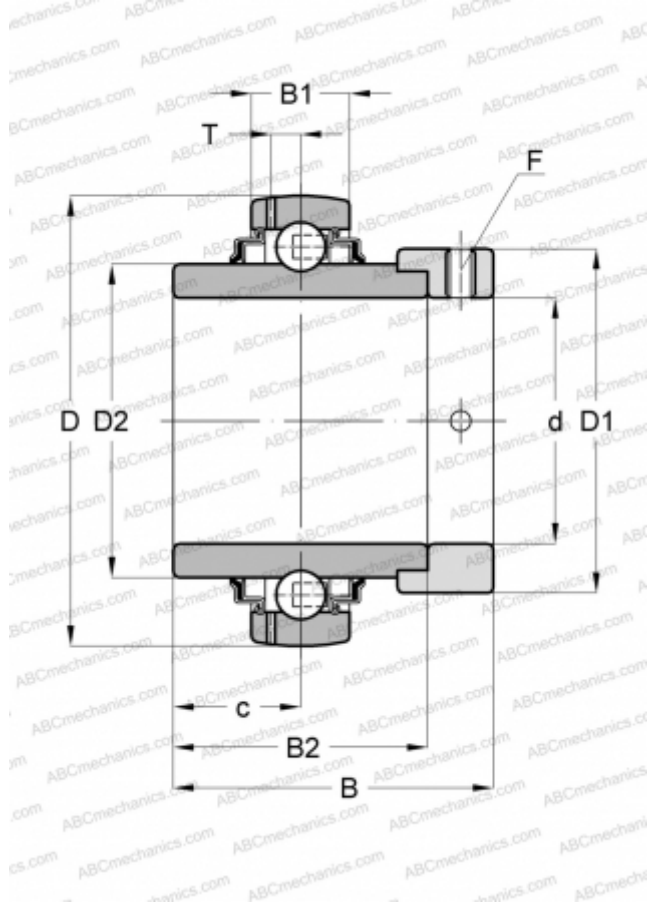

## EX201G2 ABC

Закрепляемые шарикоподшипники

ТИП: Шарикоподшипники, Закрепляемые подшипники, С эксцентриковым закрепительным кольцом, Со сферической поверхностью наружного кольца, Двусторонние уплотнения, уплотнения R, для повторной смазки

#### РАЗМЕРЫ, ММ

d	12,000
D	47,000
B	43,500
B1	16,000
B2	34,000