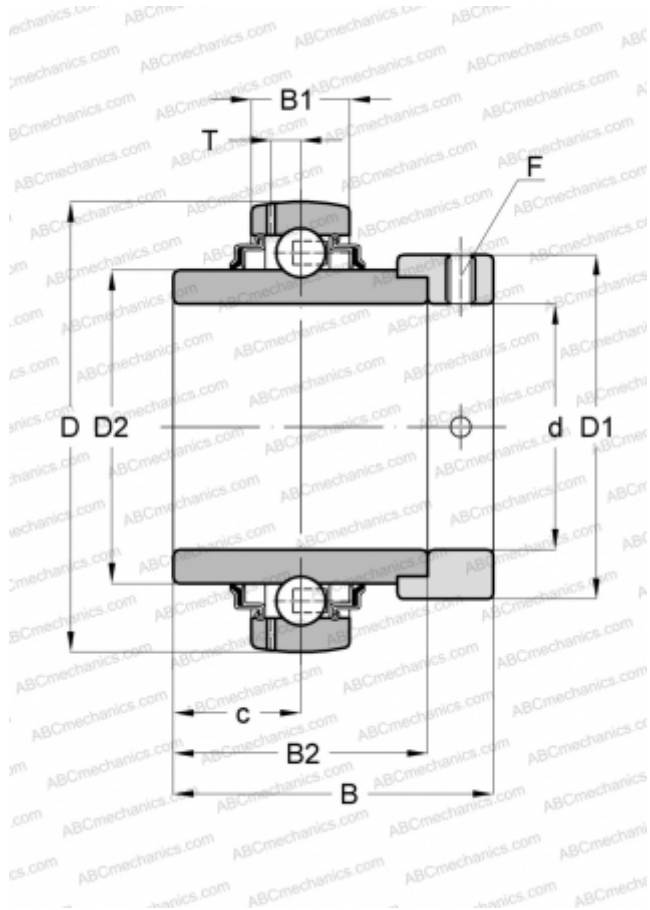

EX202G2 ABC

Закрепляемые шарикоподшипники

ТИП: Шарикоподшипники, Закрепляемые подшипники, С эксцентриковым закрепительным кольцом, Со сферической поверхностью наружного кольца, Двусторонние уплотнения, уплотнения R, для повторной смазки

Технические характеристики

РАЗМЕРЫ, ММ

d	15,000
D	47,000
B	43,500
B1	16,000
B2	34,000

ПРОИЗВОДИТЕЛЬ

[ABC](#)

АНАЛОГИ

SNR	EX202G2
-----	-------------------------