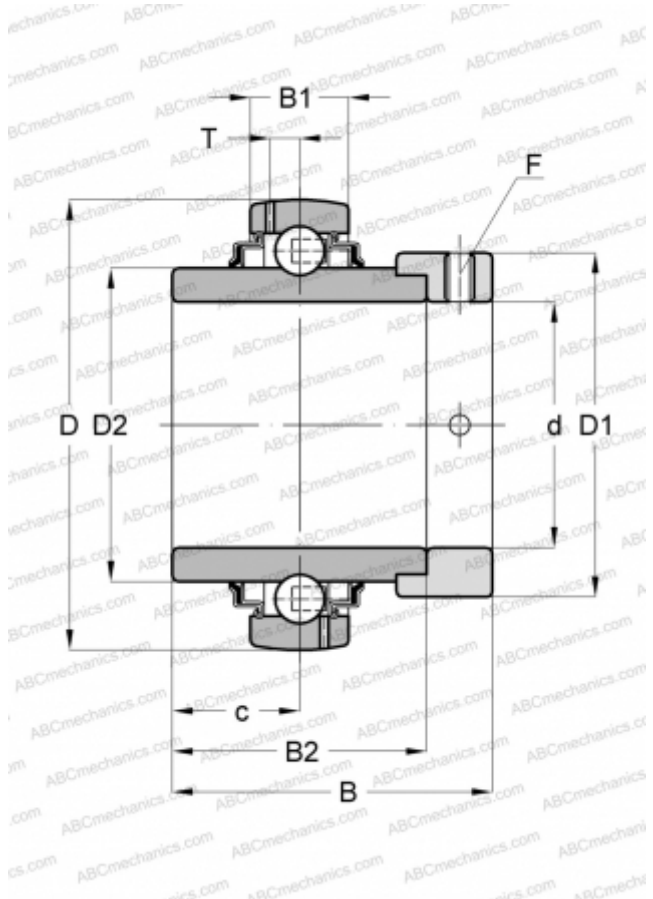

## EX201-08G2 ABC

Закрепляемые шарикоподшипники

ТИП: Шарикоподшипники, Закрепляемые подшипники, С эксцентриковым закрепительным кольцом, Со сферической поверхностью наружного кольца, Двусторонние уплотнения, уплотнения R, для повторной смазки, дюймовые

#### РАЗМЕРЫ, ММ

d	12,700
D	47,000
D1	33,300
B	43,500
B1	16,000
B2	34,000
c	17,000
T	4,400
F	1/4-28UNF