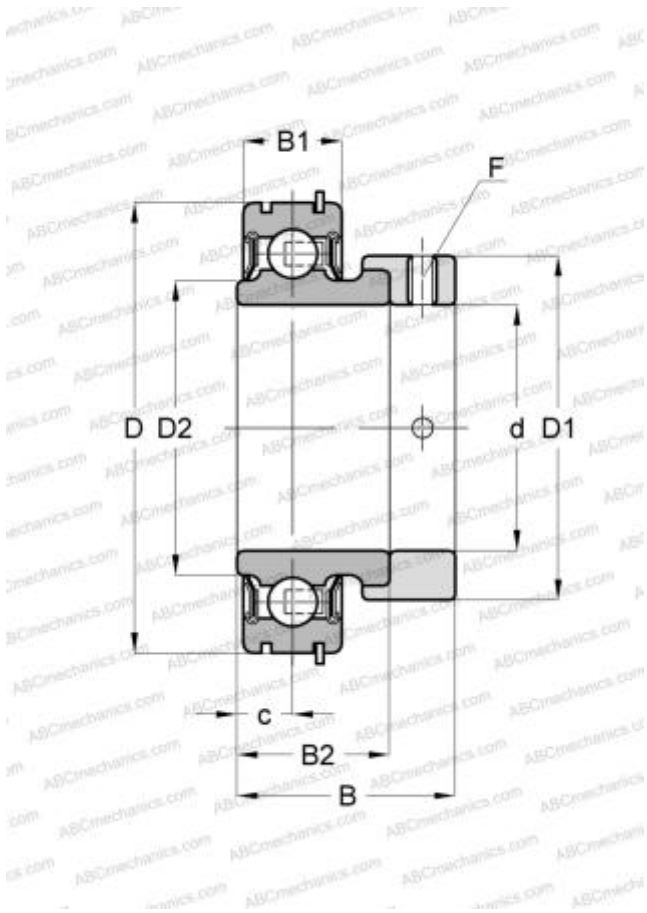

## CES204 ABC

Закрепляемые шарикоподшипники

ТИП: Шарикоподшипники, Закрепляемые подшипники, С эксцентриковым закрепительным кольцом, С цилиндрической поверхностью наружного кольца, одно пружинное стопорное кольцо на наружном кольце, Двусторонние уплотнения, внутреннее кольцо выступает с одной стороны

#### РАЗМЕРЫ, ММ

d	20,000
D	47,000
D1	33,300
B	31,000
B1	14,000
B2	21,500
c	7,000
F	M6x1