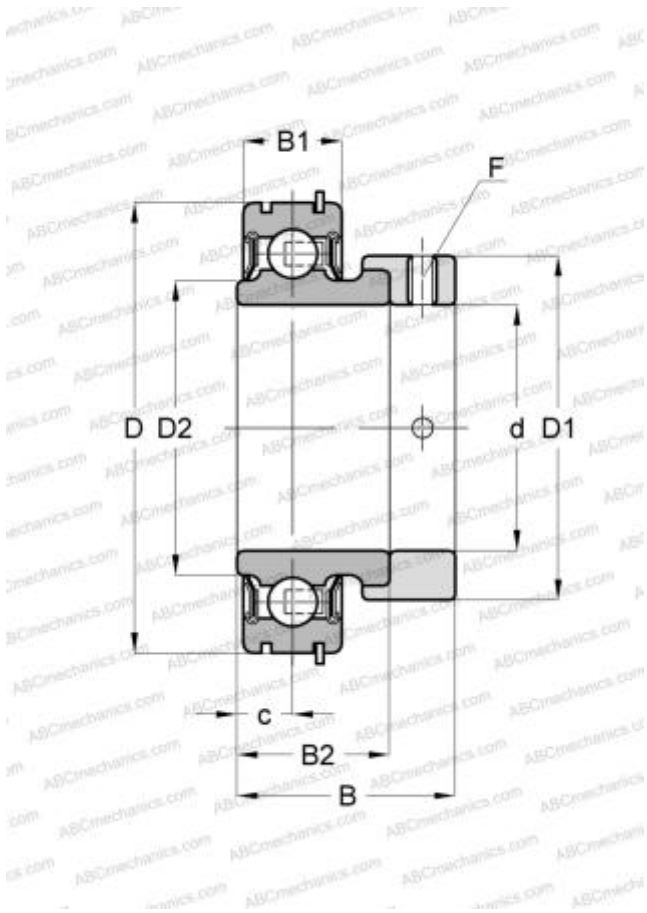

CES205 ABC

Закрепляемые шарикоподшипники

ТИП: Шарикоподшипники, Закрепляемые подшипники, С эксцентриковым закрепительным кольцом, С цилиндрической поверхностью наружного кольца, одно пружинное стопорное кольцо на наружном кольце, Двусторонние уплотнения, внутреннее кольцо выступает с одной стороны

Технические характеристики

РАЗМЕРЫ, ММ

d	25,000
D	52,000
D1	38,100
B	31,000
B1	15,000
B2	21,500
c	7,500
F	M6x1

ПРОИЗВОДИТЕЛЬ

[ABC](#)

АНАЛОГИ

INA	RAE25-NPP-NR
SNR	CES205