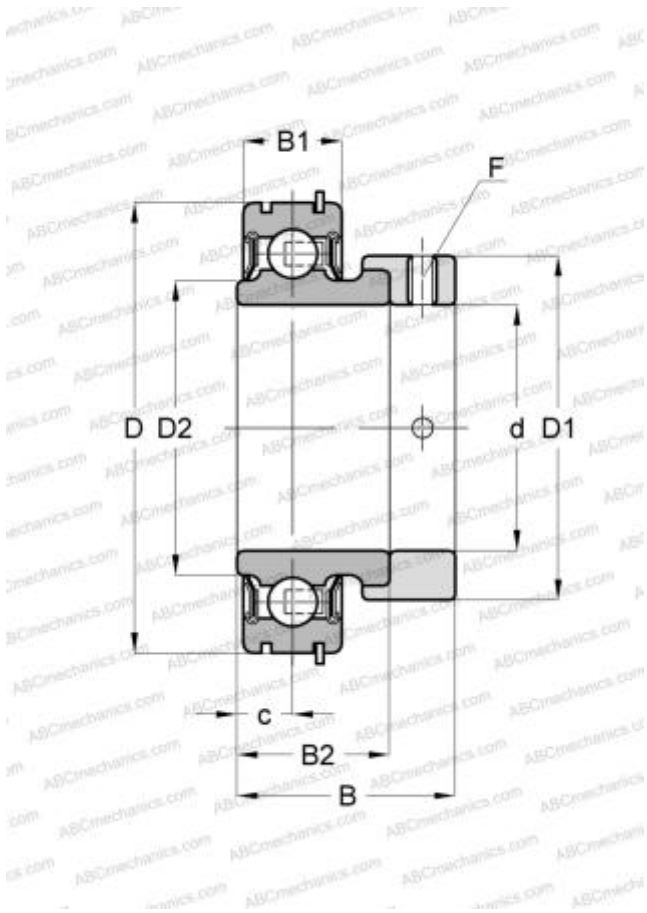

## CES206 ABC

Закрепляемые шарикоподшипники

ТИП: Шарикоподшипники, Закрепляемые подшипники, С эксцентриковым закрепительным кольцом, С цилиндрической поверхностью наружного кольца, одно пружинное стопорное кольцо на наружном кольце, Двусторонние уплотнения, внутреннее кольцо выступает с одной стороны

#### РАЗМЕРЫ, ММ

d	30,000
D	62,000
D1	44,500
B	35,700
B1	16,000
B2	23,800
c	8,000
F	M6x1