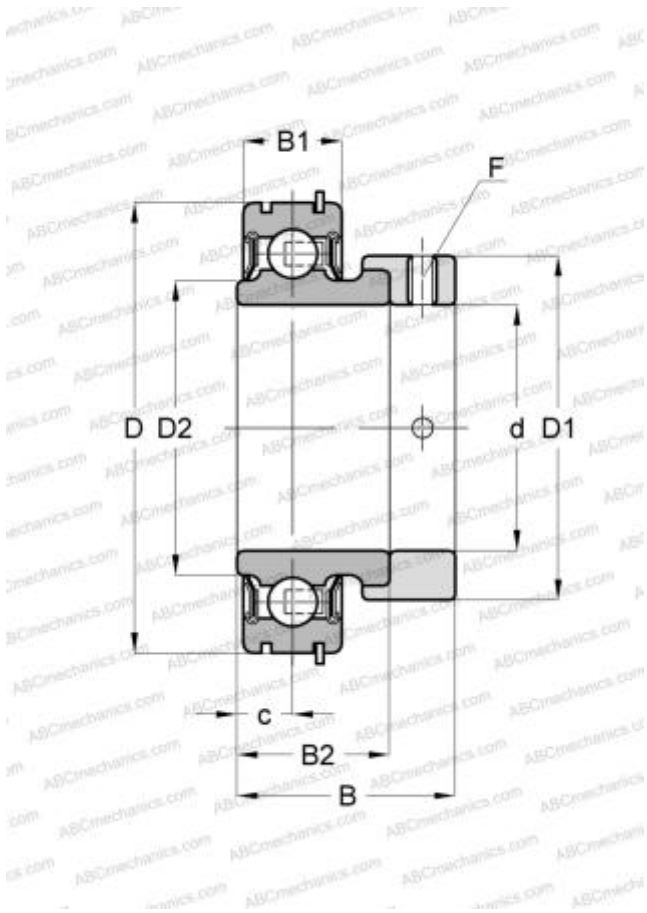

CES207 ABC

Закрепляемые шарикоподшипники

ТИП: Шарикоподшипники, Закрепляемые подшипники, С эксцентриковым закрепительным кольцом, С цилиндрической поверхностью наружного кольца, одно пружинное стопорное кольцо на наружном кольце, Двусторонние уплотнения, внутреннее кольцо выступает с одной стороны

Технические характеристики

РАЗМЕРЫ, ММ

d	35,000
D	72,000
D1	55,600
B	38,900
B1	17,000
B2	25,400
c	8,500
F	M8x1

ПРОИЗВОДИТЕЛЬ

[ABC](#)

АНАЛОГИ

INA	RAE35-NPP-NR
SNR	CES207