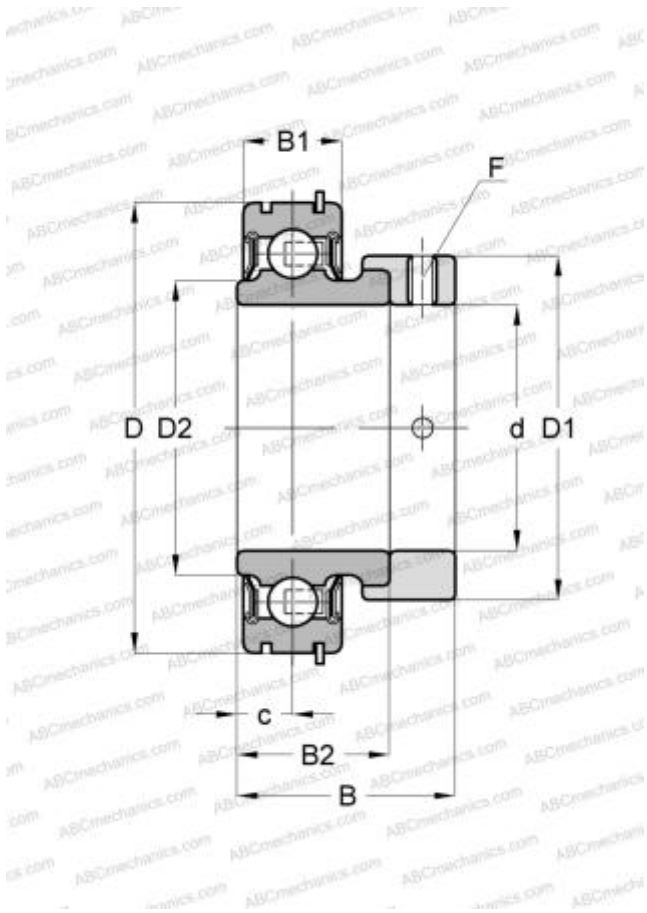

## CES204-12 ABC

Закрепляемые шарикоподшипники

ТИП: Шарикоподшипники, Закрепляемые подшипники, С эксцентриковым закрепительным кольцом, С цилиндрической поверхностью наружного кольца, одно пружинное стопорное кольцо на наружном кольце, Двусторонние уплотнения, внутреннее кольцо выступает с одной стороны, дюймовые

#### РАЗМЕРЫ, ММ

|    |           |
|----|-----------|
| d  | 19,050    |
| D  | 47,000    |
| D1 | 33,300    |
| B  | 31,000    |
| B1 | 14,000    |
| B2 | 21,500    |
| c  | 7,000     |
| F  | 1/4-28UNF |