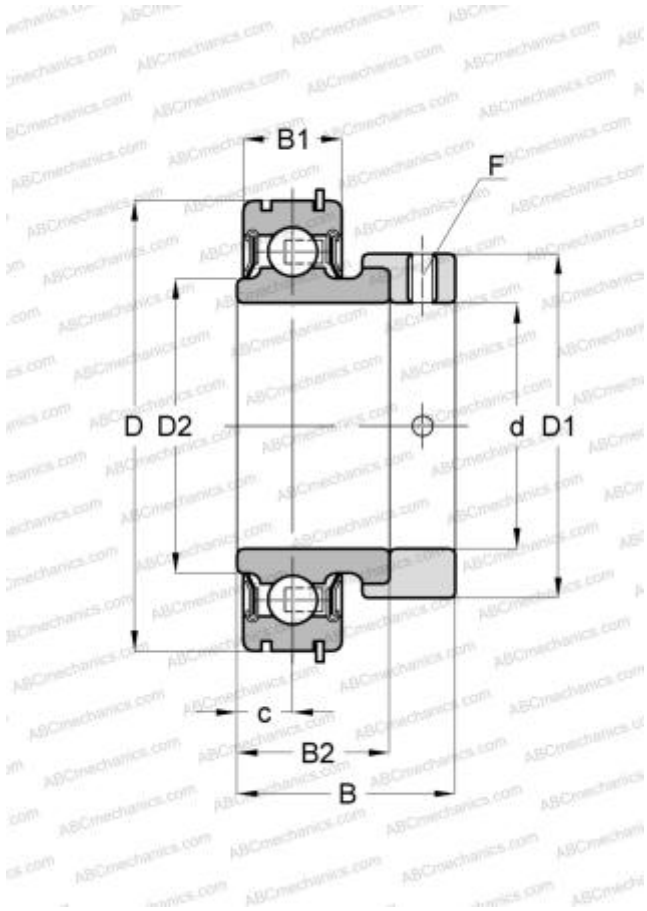

CES205-14 ABC

Закрепляемые шарикоподшипники

ТИП: Шарикоподшипники, Закрепляемые подшипники, С эксцентриковым закрепительным кольцом, С цилиндрической поверхностью наружного кольца, одно пружинное стопорное кольцо на наружном кольце, Двусторонние уплотнения, внутреннее кольцо выступает с одной стороны, дюймовые

Технические характеристики

РАЗМЕРЫ, ММ

d	22,225
D	52,000
D1	38,100
B	31,000
B1	15,000
B2	21,500
c	7,500
F	1/4-28UNF

ПРОИЗВОДИТЕЛЬ

[ABC](#)

АНАЛОГИ

SNR

[CES205-14](#)