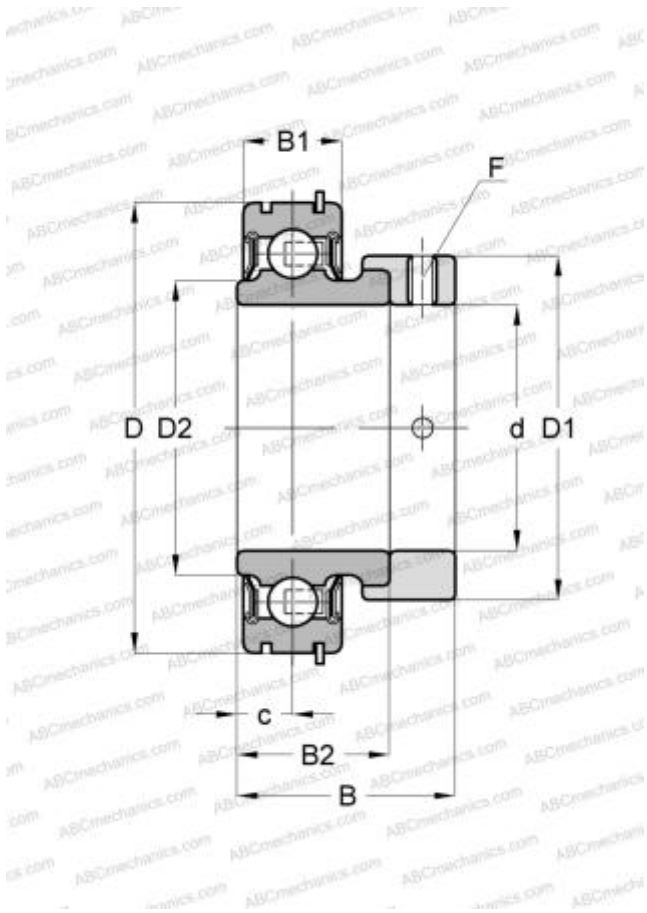

CES205-15 ABC

Закрепляемые шарикоподшипники

ТИП: Шарикоподшипники, Закрепляемые подшипники, С эксцентриковым закрепительным кольцом, С цилиндрической поверхностью наружного кольца, одно пружинное стопорное кольцо на наружном кольце, Двусторонние уплотнения, внутреннее кольцо выступает с одной стороны, дюймовые

Технические характеристики

РАЗМЕРЫ, ММ

d	23,813
D	52,000
D1	38,100
B	31,000
B1	15,000
B2	21,500
c	7,500
F	1/4-28UNF

ПРОИЗВОДИТЕЛЬ

[ABC](#)

АНАЛОГИ

SNR

[CES205-15](#)