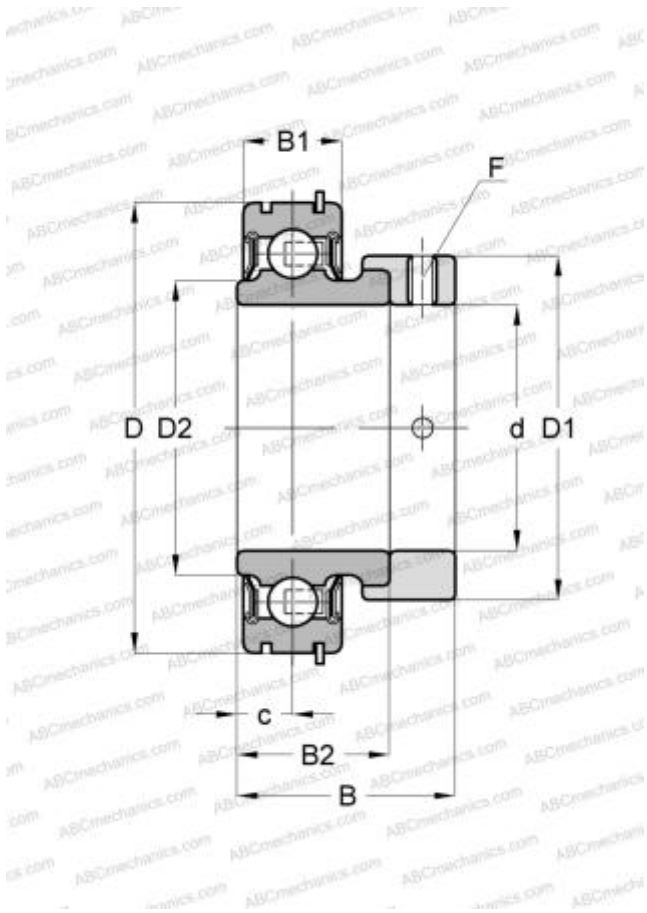

CES205-16 ABC

Закрепляемые шарикоподшипники

ТИП: Шарикоподшипники, Закрепляемые подшипники, С эксцентриковым закрепительным кольцом, С цилиндрической поверхностью наружного кольца, одно пружинное стопорное кольцо на наружном кольце, Двусторонние уплотнения, внутреннее кольцо выступает с одной стороны, дюймовые

Технические характеристики

РАЗМЕРЫ, ММ

d	25,400
D	52,000
D1	38,100
B	31,000
B1	15,000
B2	21,500
c	7,500
F	1/4-28UNF

ПРОИЗВОДИТЕЛЬ

[ABC](#)

АНАЛОГИ

SNR [CES205-16](#)