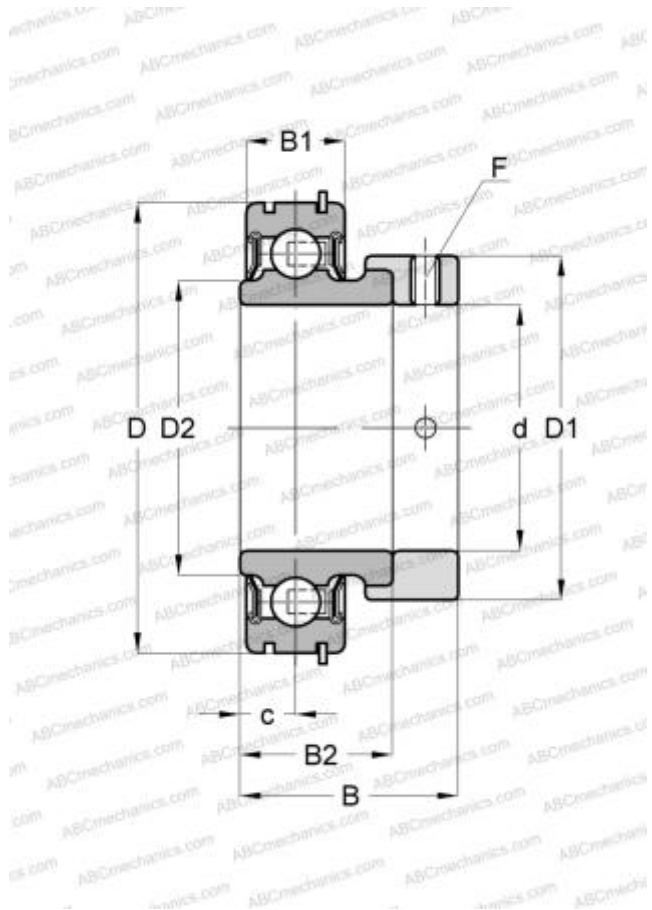

CES206-18 ABC

Закрепляемые шарикоподшипники

ТИП: Шарикоподшипники, Закрепляемые подшипники, С эксцентриковым закрепительным кольцом, С цилиндрической поверхностью наружного кольца, одно пружинное стопорное кольцо на наружном кольце, Двусторонние уплотнения, внутреннее кольцо выступает с одной стороны, дюймовые

Технические характеристики

РАЗМЕРЫ, ММ

d	28,575
D	62,000
D1	44,500
B	35,700
B1	16,000
B2	23,800
c	8,000
F	5/16-24UNF

ПРОИЗВОДИТЕЛЬ

[ABC](#)

АНАЛОГИ

SNR

[CES206-18](#)