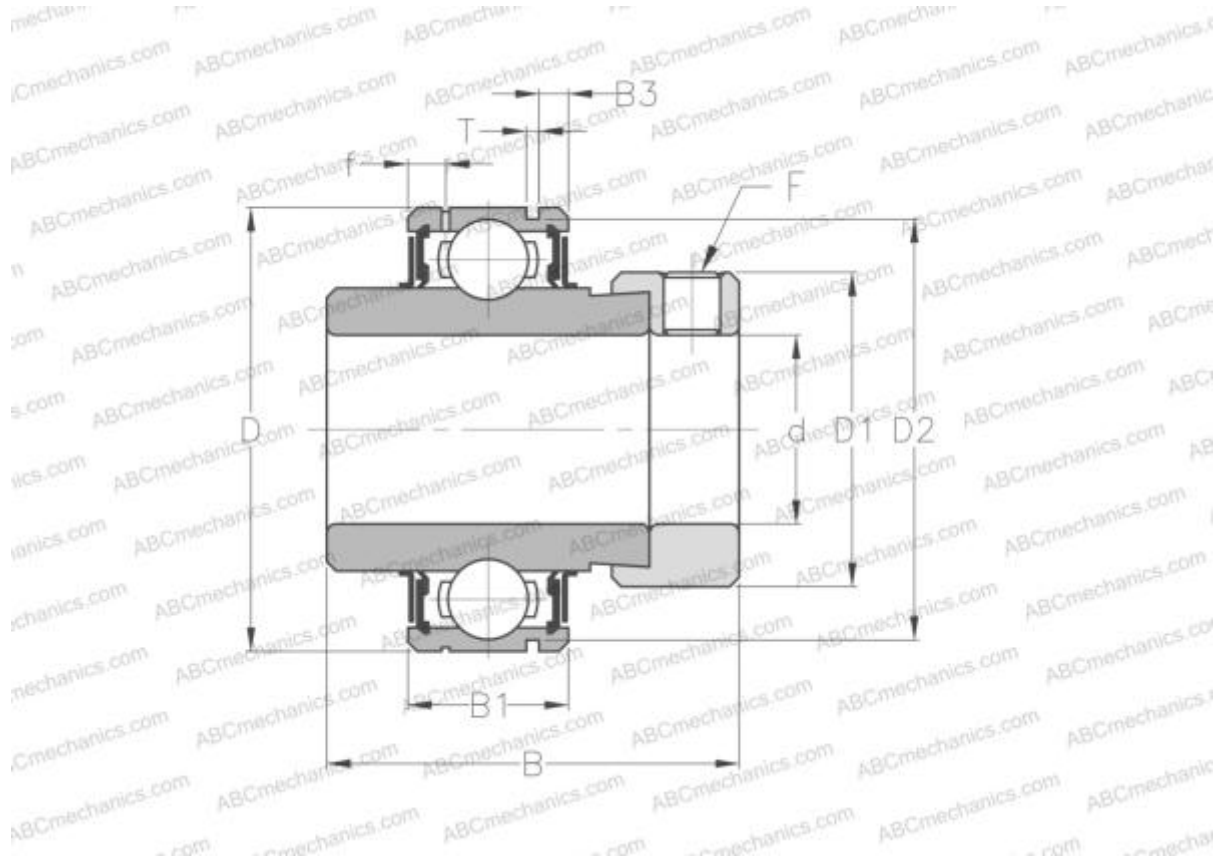

CEX205 ABC

Закрепляемые шарикоподшипники

ТИП: Шарикоподшипники, Закрепляемые подшипники, С эксцентриковым закрепительным кольцом, С цилиндрической поверхностью наружного кольца, одно пружинное стопорное кольцо на наружном кольце, Двусторонние уплотнения, для повторной смазки

Технические характеристики

РАЗМЕРЫ, ММ

d	25,000
D	52,000
D1	38,100
B	44,400
B1	17,000
B2	34,900
c	17,500
F	M6x1

ПРОИЗВОДИТЕЛЬ [ABC](#)

АНАЛОГИ

SNR [CEX205](#)