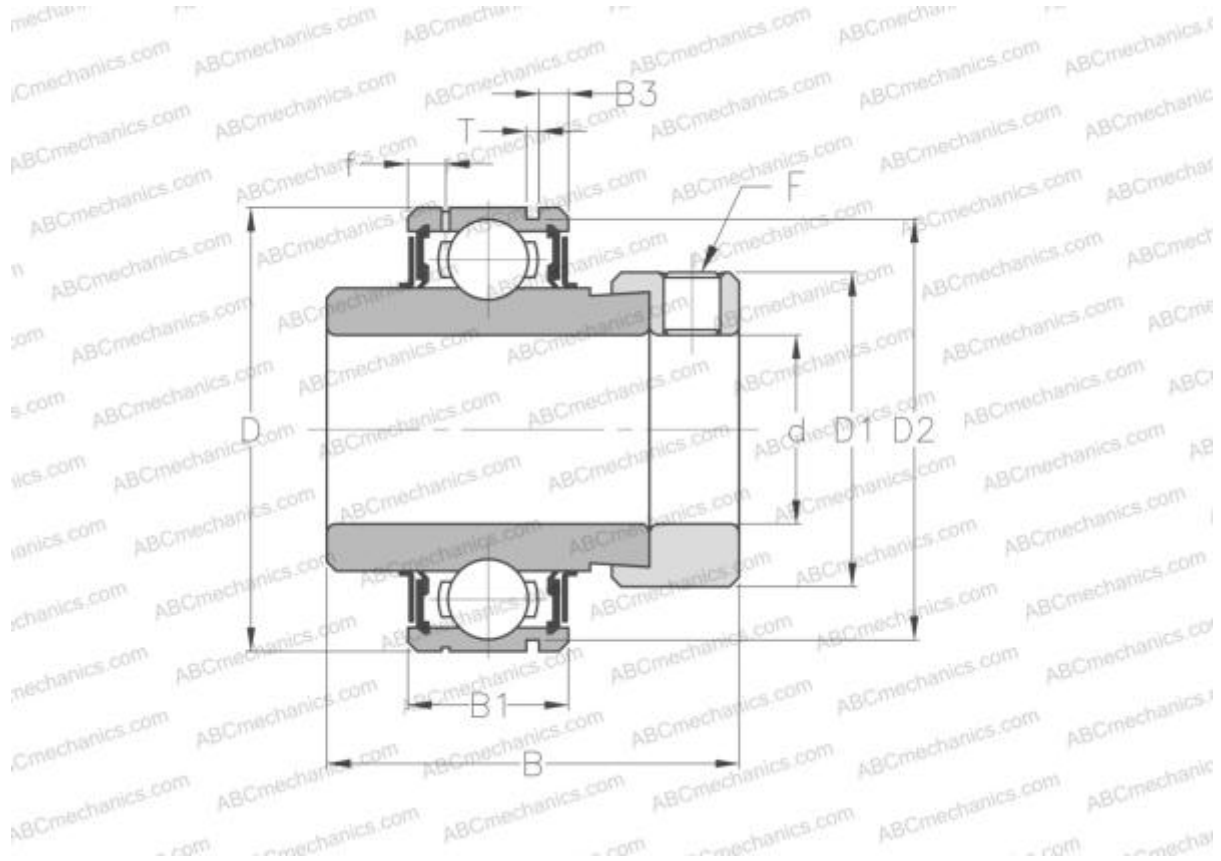

СЕХ206 ABC

Закрепляемые шарикоподшипники

ТИП: Шарикоподшипники, Закрепляемые подшипники, С эксцентриковым закрепительным кольцом, С цилиндрической поверхностью наружного кольца, одно пружинное стопорное кольцо на наружном кольце, Двусторонние уплотнения, для повторной смазки

Технические характеристики

РАЗМЕРЫ, ММ

d	30,000
D	62,000
D1	44,500
B	48,400
B1	19,000
B2	36,500
c	18,300
F	M6x1

ПРОИЗВОДИТЕЛЬ [ABC](#)

АНАЛОГИ

SNR [СЕХ206](#)