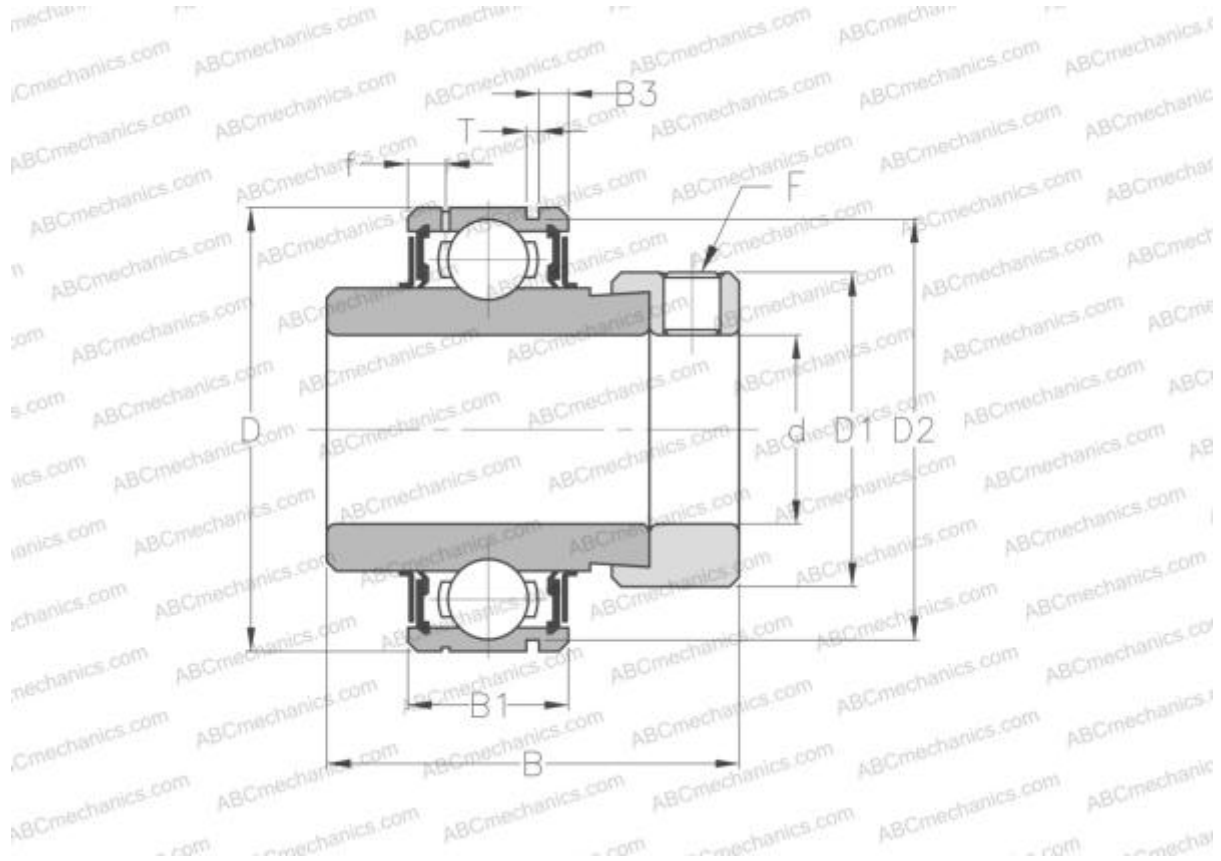

## CEX207 ABC

Закрепляемые шарикоподшипники

ТИП: Шарикоподшипники, Закрепляемые подшипники, С эксцентриковым закрепительным кольцом, С цилиндрической поверхностью наружного кольца, одно пружинное стопорное кольцо на наружном кольце, Двусторонние уплотнения, для повторной смазки

#### РАЗМЕРЫ, ММ

d	35,000
D	72,000
D1	55,500
B	51,100
B1	20,000
B2	37,600
c	18,800
F	M8x1

**ПРОИЗВОДИТЕЛЬ** [ABC](#)