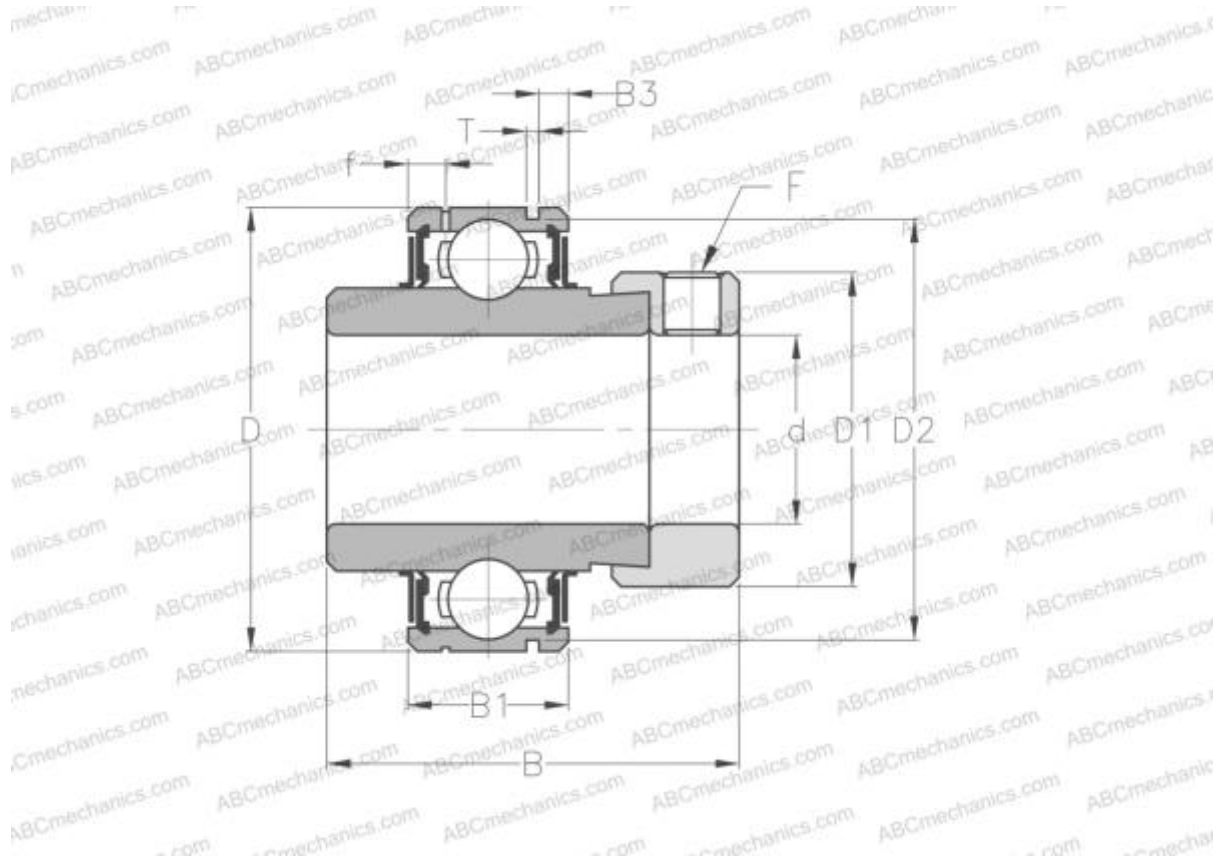

CEX208 ABC

Закрепляемые шарикоподшипники

ТИП: Шарикоподшипники, Закрепляемые подшипники, С эксцентриковым закрепительным кольцом, С цилиндрической поверхностью наружного кольца, одно пружинное стопорное кольцо на наружном кольце, Двусторонние уплотнения, для повторной смазки

Технические характеристики

РАЗМЕРЫ, ММ

d	40,000
D	80,000
D1	60,300
B	56,300
B1	21,000
B2	42,800
c	21,400
F	M8x1

ПРОИЗВОДИТЕЛЬ [ABC](#)

АНАЛОГИ

SNR [CEX208](#)