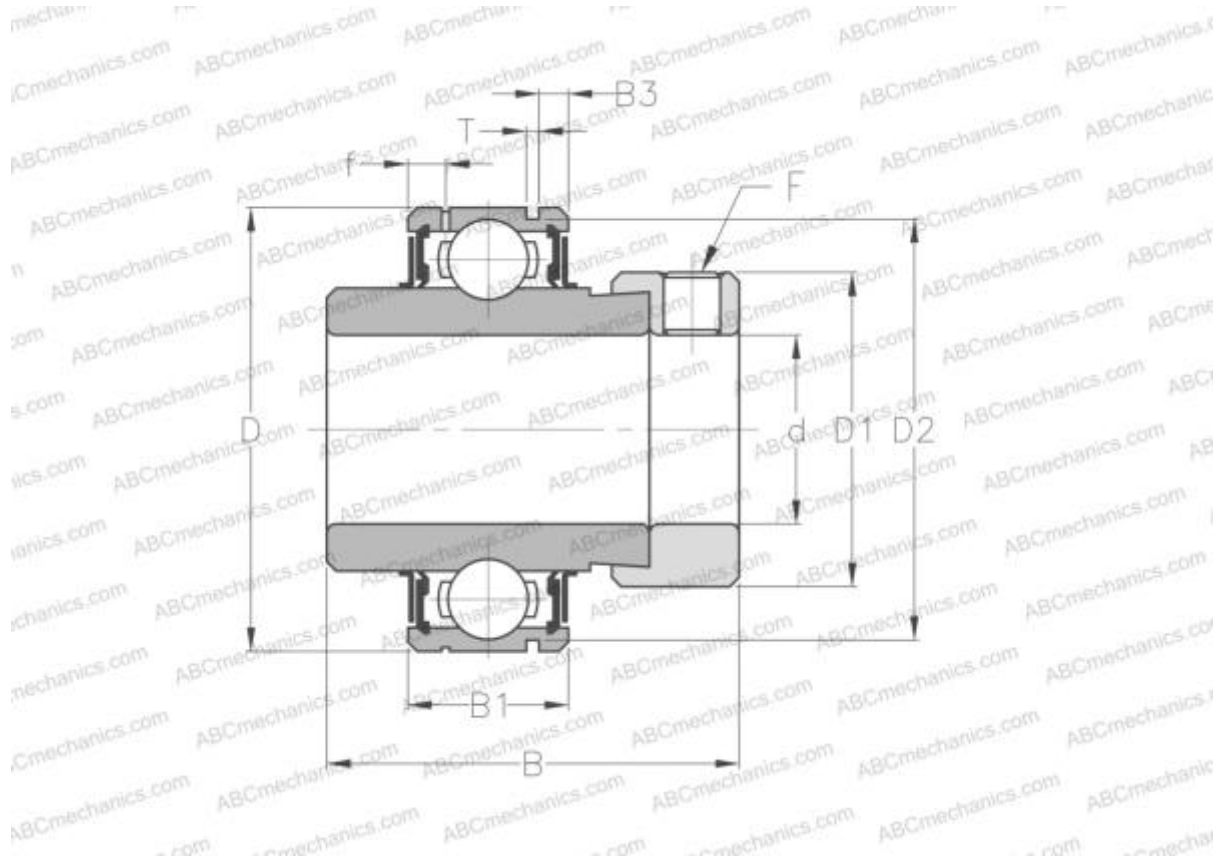

## CEX205-15 ABC

Закрепляемые шарикоподшипники

ТИП: Шарикоподшипники, Закрепляемые подшипники, С эксцентриковым закрепительным кольцом, С цилиндрической поверхностью наружного кольца, одно пружинное стопорное кольцо на наружном кольце, Двусторонние уплотнения, для повторной смазки, дюймовые

#### РАЗМЕРЫ, ММ

|    |           |
|----|-----------|
| d  | 23,813    |
| D  | 52,000    |
| D1 | 38,100    |
| B  | 44,400    |
| B1 | 17,000    |
| B2 | 34,900    |
| c  | 17,500    |
| F  | 1/4-28UNF |