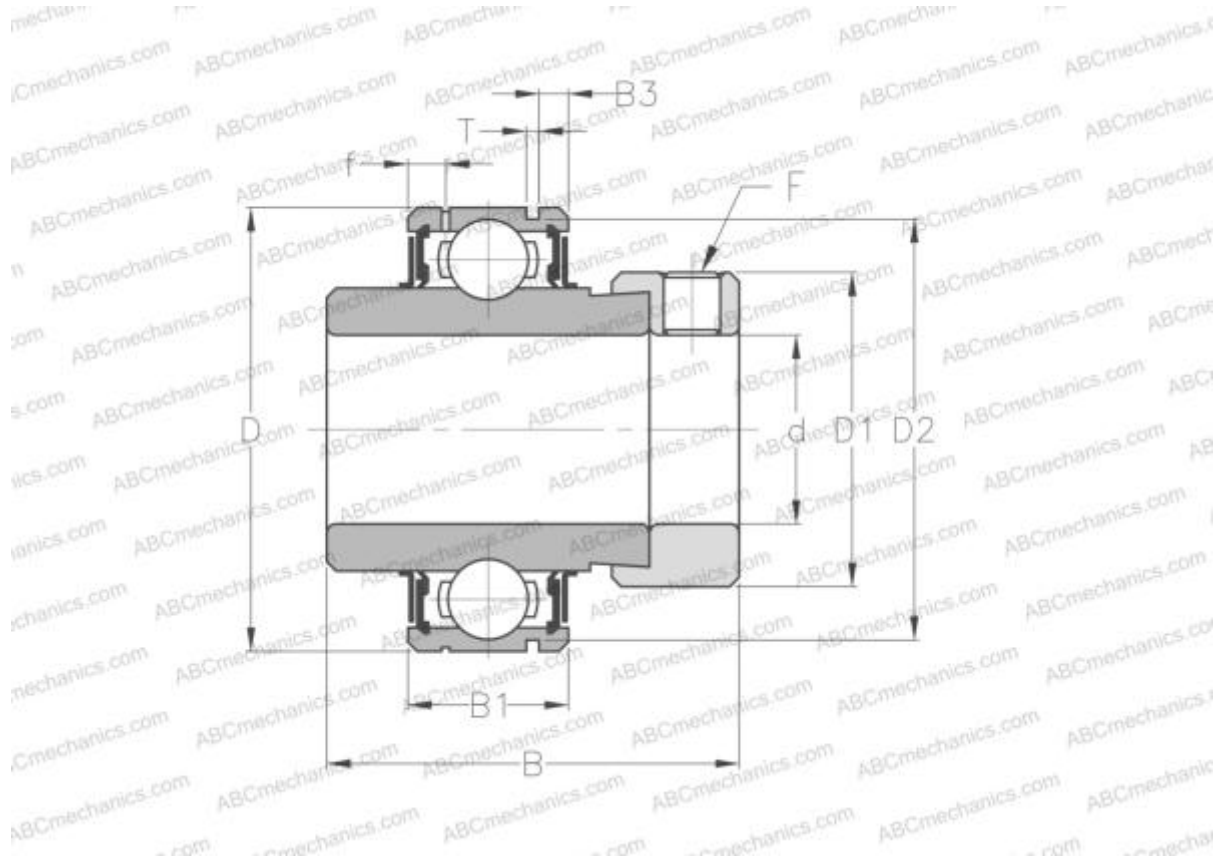

СЕХ205-16 ABC

Закрепляемые шарикоподшипники

ТИП: Шарикоподшипники, Закрепляемые подшипники, С эксцентриковым закрепительным кольцом, С цилиндрической поверхностью наружного кольца, одно пружинное стопорное кольцо на наружном кольце, Двусторонние уплотнения, для повторной смазки, дюймовые

Технические характеристики

РАЗМЕРЫ, ММ

d	25,400
D	52,000
D1	38,100
B	44,400
B1	17,000
B2	34,900
c	17,500
F	1/4-28UNF

ПРОИЗВОДИТЕЛЬ [ABC](#)

АНАЛОГИ

SNR [CEX205-16](#)