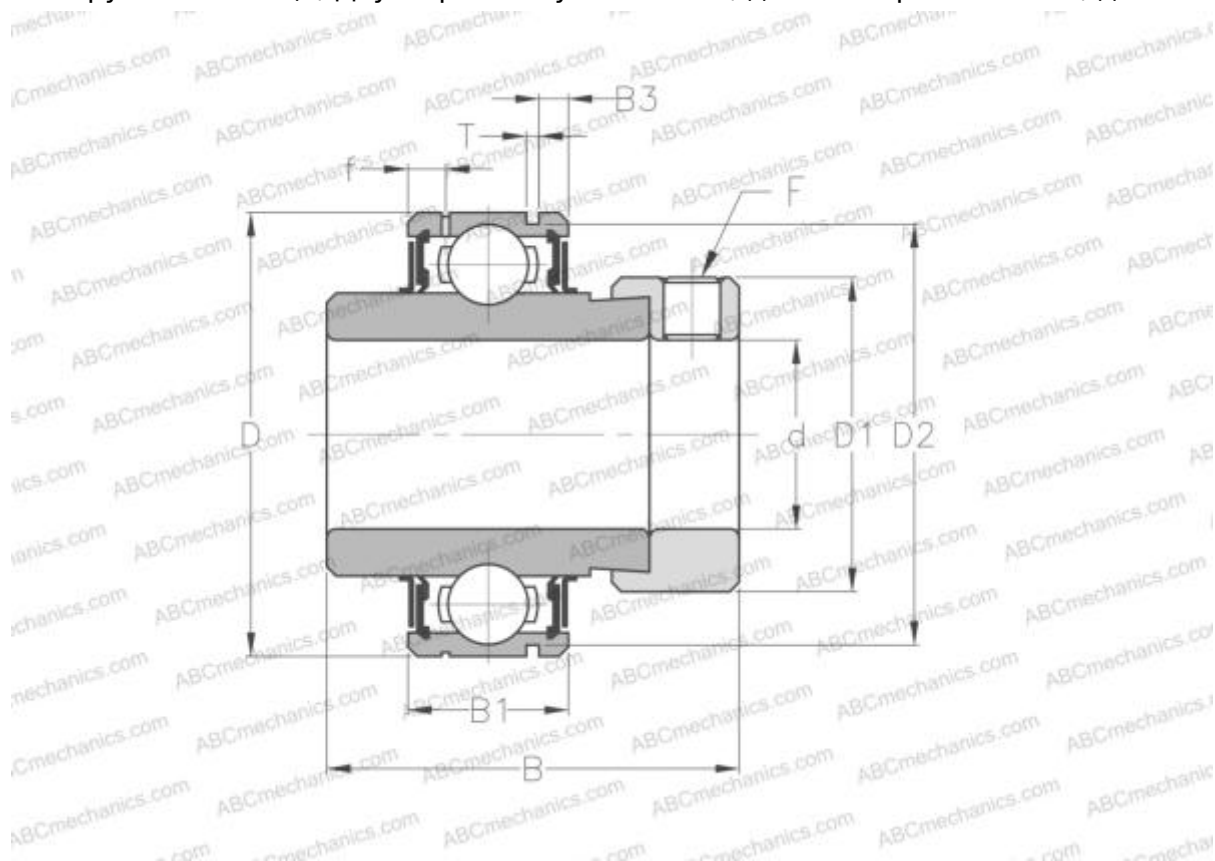

## СЕХ206-18 ABC

Закрепляемые шарикоподшипники

ТИП: Шарикоподшипники, Закрепляемые подшипники, С эксцентриковым закрепительным кольцом, С цилиндрической поверхностью наружного кольца, одно пружинное стопорное кольцо на наружном кольце, Двусторонние уплотнения, для повторной смазки, дюймовые

#### РАЗМЕРЫ, ММ

d	28,575
D	62,000
D1	44,500
B	48,400
B1	19,000
B2	36,500
c	18,300
F	5/16-24UNF

**ПРОИЗВОДИТЕЛЬ** [ABC](#)