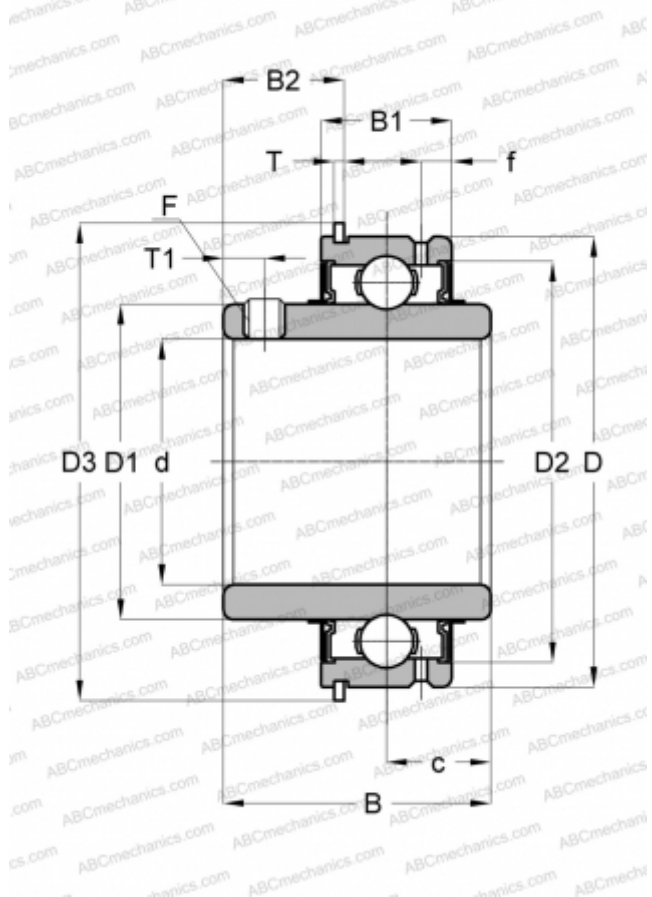

SER 201 ABC

Закрепляемые шарикоподшипники

ТИП: Шарикоподшипники, Закрепляемые подшипники, С резьбовыми штифтами на внутреннем кольце, С цилиндрической поверхностью наружного кольца, одно пружинное стопорное кольцо на наружном кольце, Двусторонние уплотнения, для повторной смазки

Технические характеристики

РАЗМЕРЫ, ММ

d	12,000
D	47,000
D1	29,000
D2	41,000
D3	52,700
B	31,000
B1	15,900
B2	16,150
f	3,800
c	10,300
T	1,070
T1	4,500
F	M6 x 0 75

ПРОИЗВОДИТЕЛЬ

[ABC](#)

АНАЛОГИ

ASAHI

[SER 201](#)