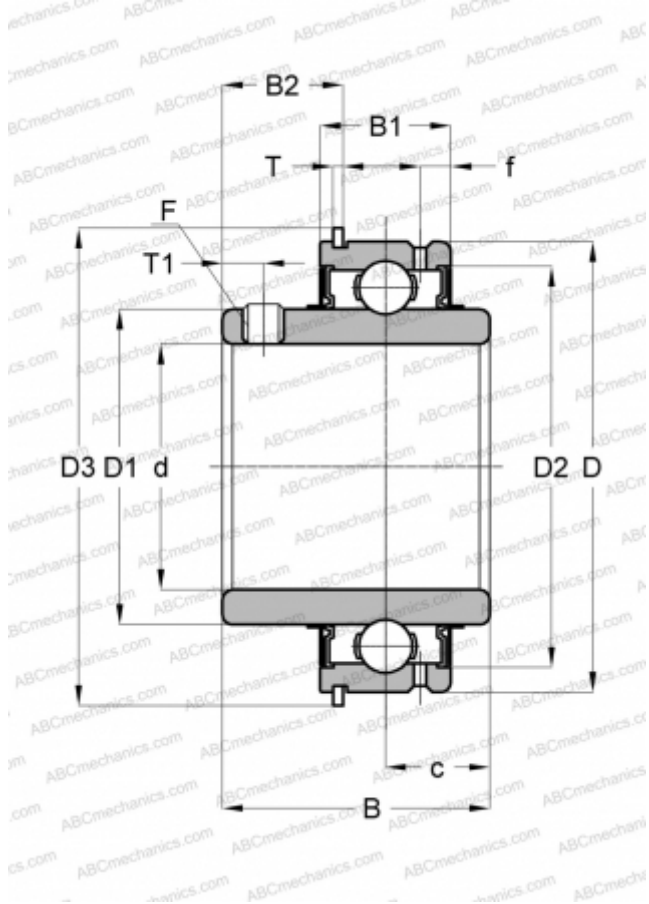

SER 202 ABC

Закрепляемые шарикоподшипники

ТИП: Шарикоподшипники, Закрепляемые подшипники, С резьбовыми штифтами на внутреннем кольце, С цилиндрической поверхностью наружного кольца, одно пружинное стопорное кольцо на наружном кольце, Двусторонние уплотнения, для повторной смазки

Технические характеристики

РАЗМЕРЫ, ММ

d	15,000
D	47,000
D1	29,000
D2	41,000
D3	52,700
B	31,000
B1	15,900
B2	16,150
f	3,800
c	10,300
T	1,070
T1	4,500
F	M6 x 0.75

ПРОИЗВОДИТЕЛЬ

[ABC](#)

АНАЛОГИ

ASAHI

[SER 202](#)