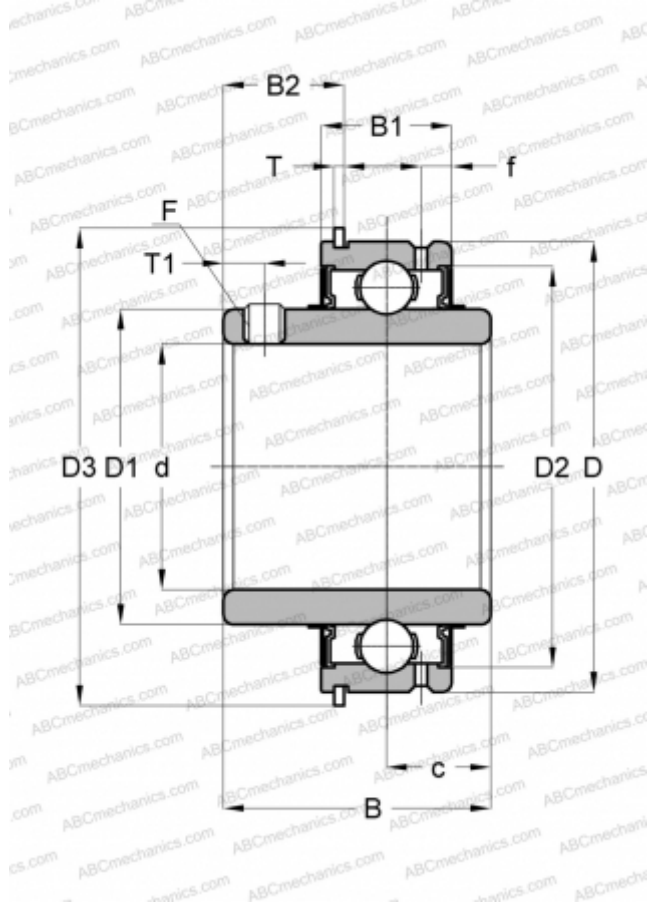

## SER 203 ABC

Закрепляемые шарикоподшипники

ТИП: Шарикоподшипники, Закрепляемые подшипники, С резьбовыми штифтами на внутреннем кольце, С цилиндрической поверхностью наружного кольца, одно пружинное стопорное кольцо на наружном кольце, Двусторонние уплотнения, для повторной смазки

#### РАЗМЕРЫ, ММ

|    |           |
|----|-----------|
| d  | 17,000    |
| D  | 47,000    |
| D1 | 29,000    |
| D2 | 41,000    |
| D3 | 52,700    |
| B  | 31,000    |
| B1 | 15,900    |
| B2 | 16,150    |
| f  | 3,800     |
| c  | 103,000   |
| T  | 1,070     |
| T1 | 4,500     |
| F  | M6 x 0.75 |