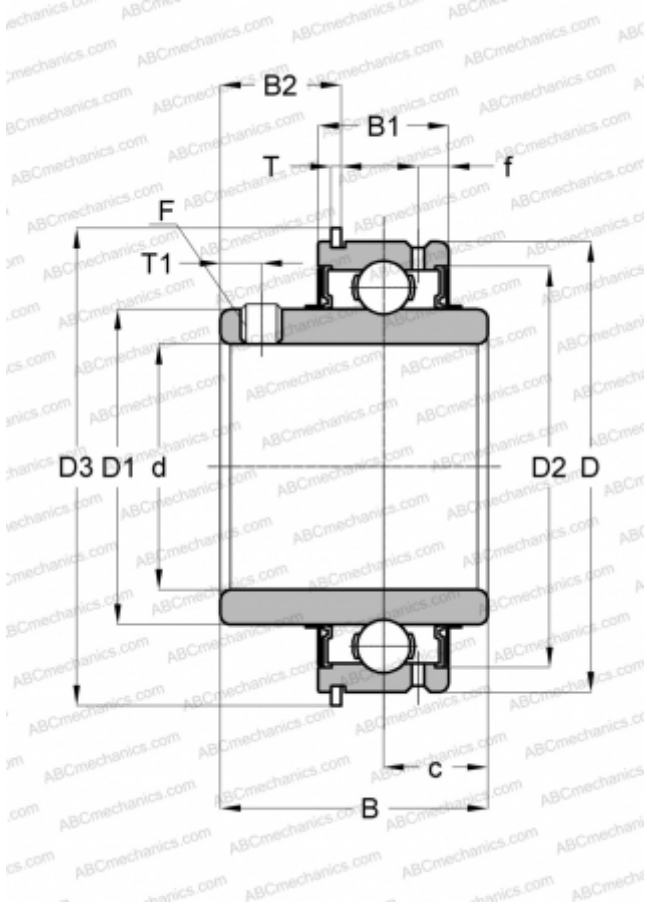

## SER 204 ABC

Закрепляемые шарикоподшипники

ТИП: Шарикоподшипники, Закрепляемые подшипники, С резьбовыми штифтами на внутреннем кольце, С цилиндрической поверхностью наружного кольца, одно пружинное стопорное кольцо на наружном кольце, Двусторонние уплотнения, для повторной смазки

#### РАЗМЕРЫ, ММ

d	20,000
D	47,000
D1	29,000
D2	41,000
D3	52,700
B	31,000
B1	15,900
B2	16,150
f	3,800
c	10,300
T	1,070
T1	4,500
F	M6 x 0.75