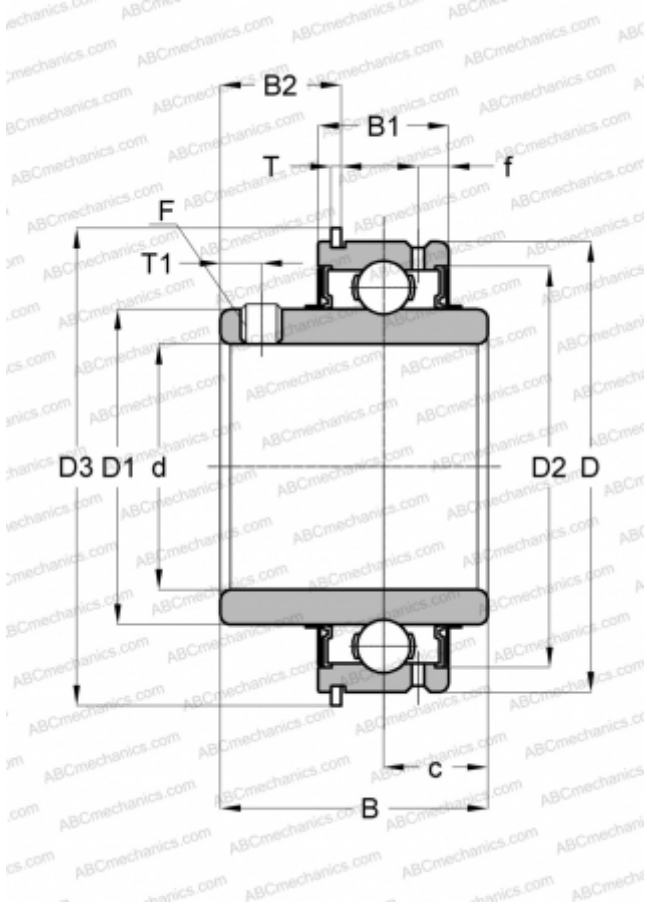

## SER 205 ABC

Закрепляемые шарикоподшипники

ТИП: Шарикоподшипники, Закрепляемые подшипники, С резьбовыми штифтами на внутреннем кольце, С цилиндрической поверхностью наружного кольца, одно пружинное стопорное кольцо на наружном кольце, Двусторонние уплотнения, для повторной смазки

#### РАЗМЕРЫ, ММ

d	25,000
D	52,000
D1	34,000
D2	46,000
D3	57,900
B	34,900
B1	19,000
B2	15,750
f	5,200
c	13,100
T	1,070
T1	5,000
F	M6 x 0.75