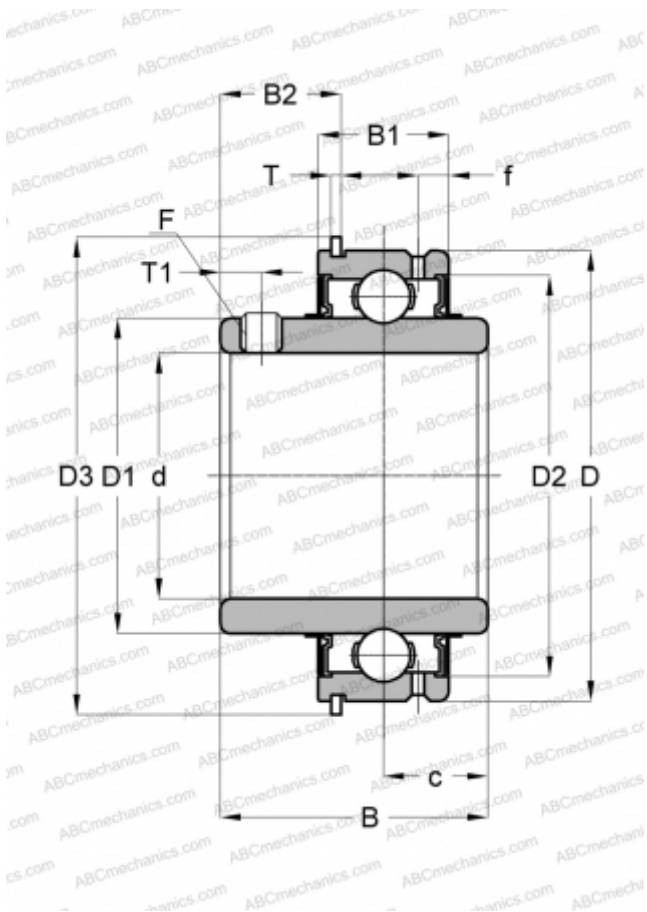

SER 202-9 ABC

Закрепляемые шарикоподшипники

ТИП: Шарикоподшипники, Закрепляемые подшипники, С резьбовыми штифтами на внутреннем кольце, С цилиндрической поверхностью наружного кольца, одно пружинное стопорное кольцо на наружном кольце, Двусторонние уплотнения, для повторной смазки, дюймовые

Технические характеристики

РАЗМЕРЫ, ММ

d	14,287
D	47,000
D1	29,007
D2	40,996
D3	52,705
B	30,958
B1	15,875
B2	16,154
f	3,810
c	10,320
T	1,067
T1	4,496
F	1/4-28

ПРОИЗВОДИТЕЛЬ

[ABC](#)

АНАЛОГИ

ASAHI

[SER 202-9](#)