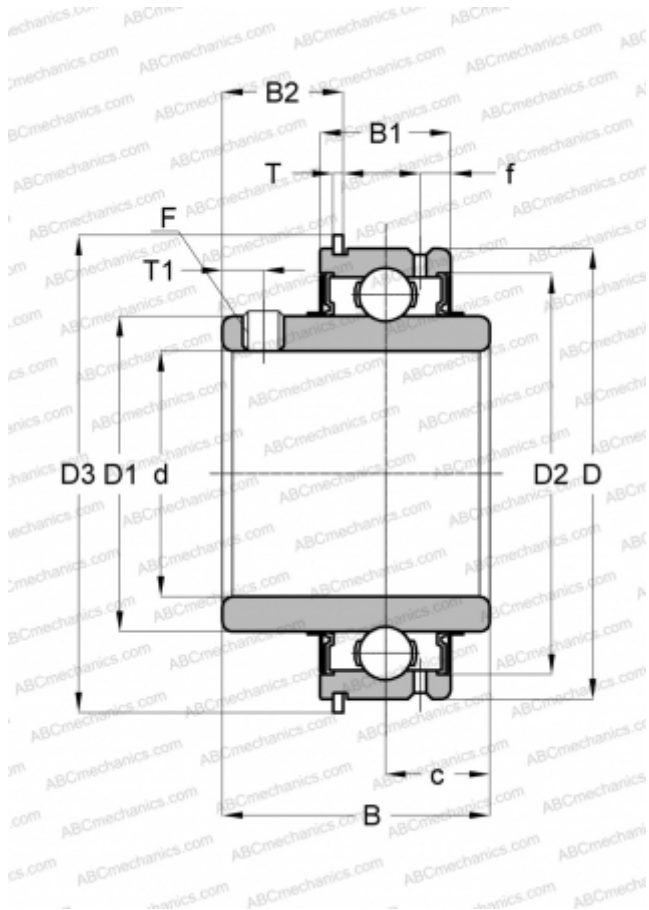

SER 202-10 ABC

Закрепляемые шарикоподшипники

ТИП: Шарикоподшипники, Закрепляемые подшипники, С резьбовыми штифтами на внутреннем кольце, С цилиндрической поверхностью наружного кольца, одно пружинное стопорное кольцо на наружном кольце, Двусторонние уплотнения, для повторной смазки, дюймовые

Технические характеристики

РАЗМЕРЫ, ММ

d	15,875
D	47,000
D1	29,007
D2	40,996
D3	52,705
B	30,958
B1	15,875
B2	16,154
f	3,810
c	10,320
T	1,067
T1	4,496
F	1/4-28

ПРОИЗВОДИТЕЛЬ

[ABC](#)

АНАЛОГИ

ASAHI

[SER 202-10](#)