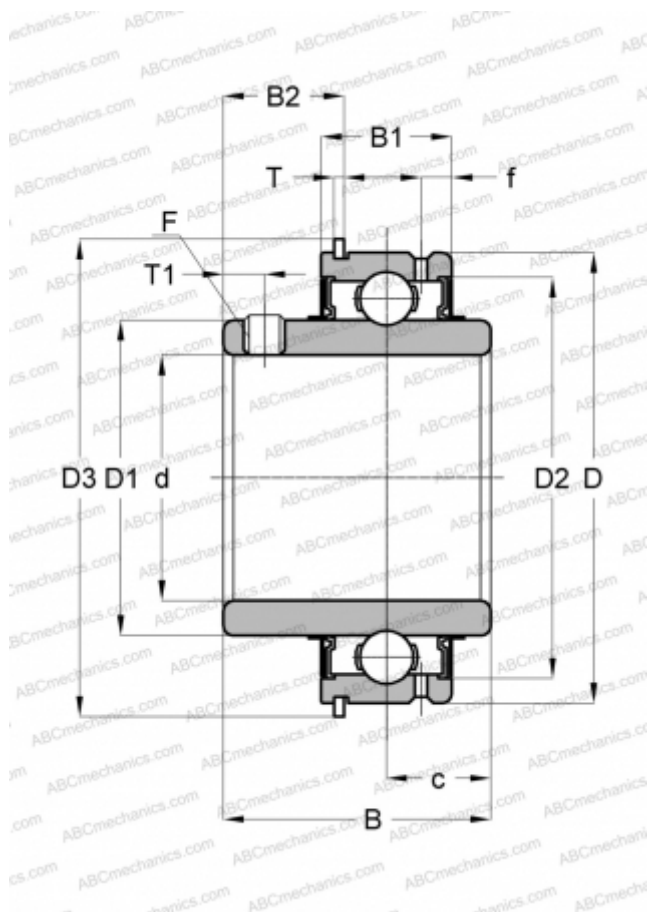

SER 204-12 ABC

Закрепляемые шарикоподшипники

ТИП: Шарикоподшипники, Закрепляемые подшипники, С резьбовыми штифтами на внутреннем кольце, С цилиндрической поверхностью наружного кольца, одно пружинное стопорное кольцо на наружном кольце, Двусторонние уплотнения, для повторной смазки, дюймовые

Технические характеристики

РАЗМЕРЫ, ММ

d	19,050
D	47,000
D1	29,007
D2	40,996
D3	52,705
B	30,958
B1	15,875
B2	16,154
f	3,556
c	10,320
T	1,067
T1	4,496
F	1/4-28

ПРОИЗВОДИТЕЛЬ

[ABC](#)

АНАЛОГИ

SNR	CUC204-12
ASAHI	SER 204-12