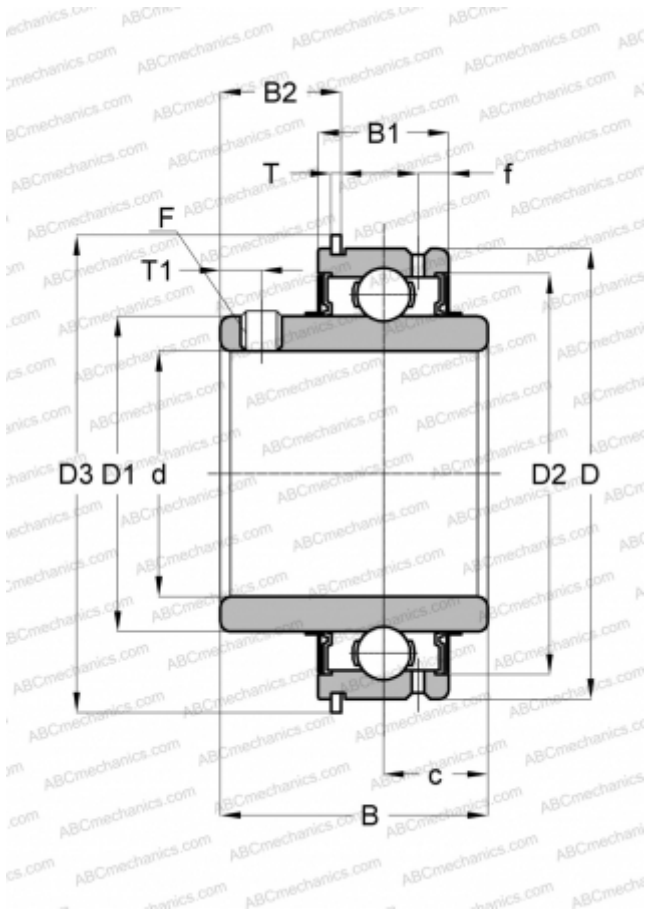

## SER 204-12 ASAHI

Закрепляемые шарикоподшипники

ТИП: Шарикоподшипники, Закрепляемые подшипники, С резьбовыми штифтами на внутреннем кольце, С цилиндрической поверхностью наружного кольца, одно пружинное стопорное кольцо на наружном кольце, Двусторонние уплотнения, для повторной смазки, дюймовые

#### РАЗМЕРЫ, ММ

d	19,050
D	47,000
D1	29,007
D2	40,996
D3	52,705
B	30,958
B1	15,875
B2	16,154
f	3,556
c	10,320
T	1,067
T1	4,496
F	1/4-28