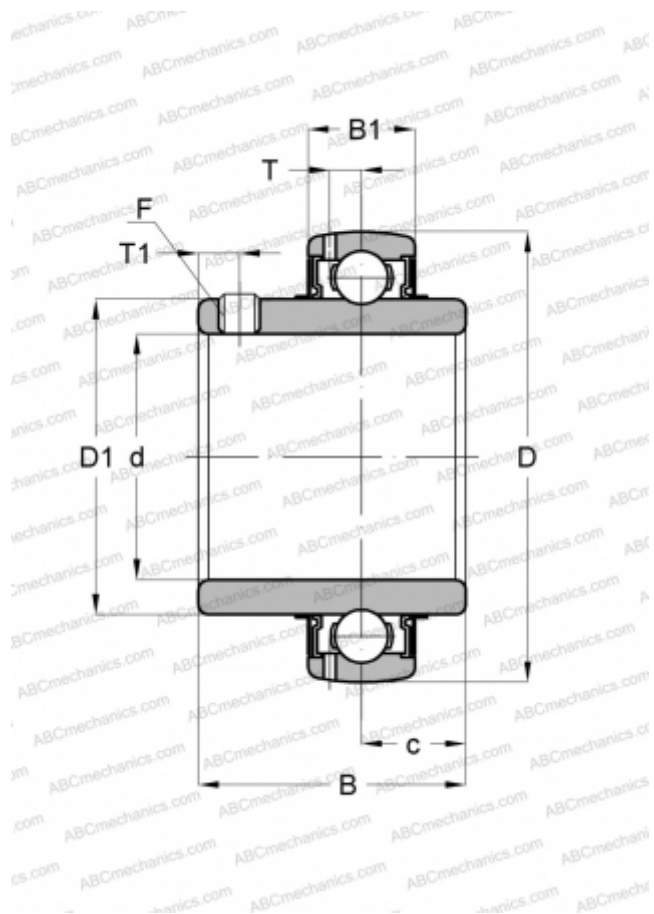

UC X05-14 ASAHI

Закрепляемые шарикоподшипники

ТИП: Шарикоподшипники, Закрепляемые подшипники, С резьбовыми штифтами на внутреннем кольце, Со сферической поверхностью наружного кольца, Двусторонние уплотнения, уплотнения R, для повторной смазки, умеренные условия эксплуатации, дюймовые

Технические характеристики

РАЗМЕРЫ, ММ

d	22,225
D	61,999
D1	40,488
B	38,100
B1	18,999
c	15,900
T	5,105
T1	5,004
F	1/4-28

ПРОИЗВОДИТЕЛЬ

[ASAHI](#)

АНАЛОГИ

ABC	UC X05-14
SLB	UC X05-14
NTN	UC X05-014 D1