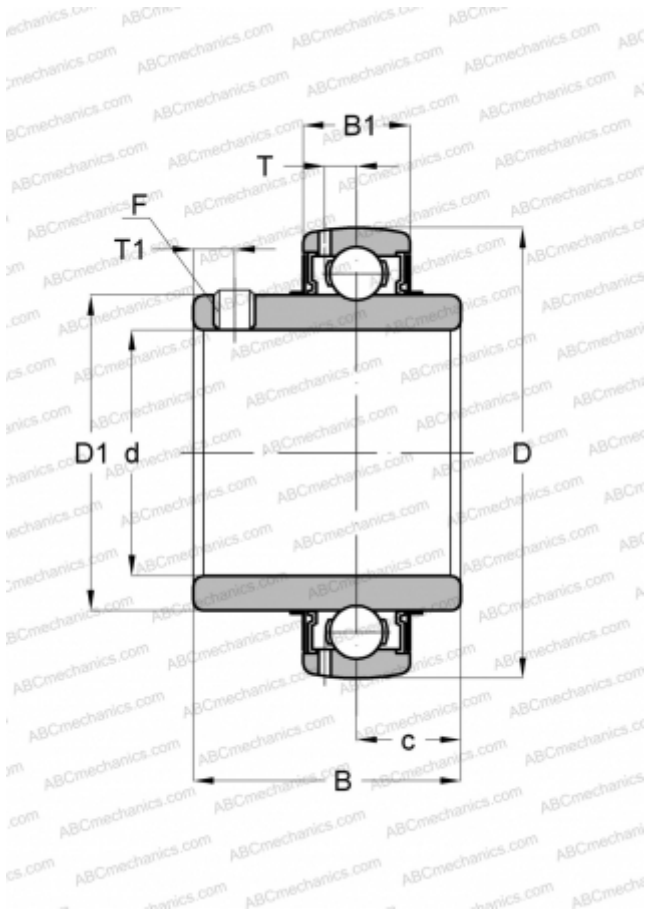

UC X05-15 ASAHI

Закрепляемые шарикоподшипники

ТИП: Шарикоподшипники, Закрепляемые подшипники, С резьбовыми штифтами на внутреннем кольце, Со сферической поверхностью наружного кольца, Двусторонние уплотнения, уплотнения R, для повторной смазки, умеренные условия эксплуатации, дюймовые

Технические характеристики

РАЗМЕРЫ, ММ

d	23,812
D	61,999
D1	40,488
B	38,100
B1	18,999
c	15,900
T	5,105
T1	5,004
F	1/4-28

ПРОИЗВОДИТЕЛЬ

[ASAHI](#)

АНАЛОГИ

ABC	UC X05-15
SLB	UC X05-15
NTN	UC X05-015 D1