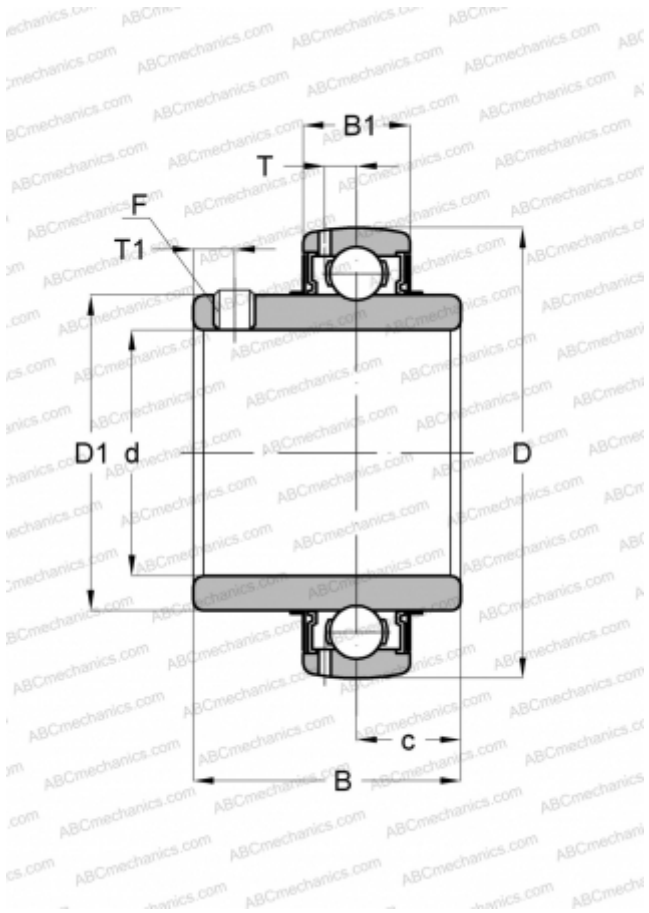

UC X05-15 SLB

Закрепляемые шарикоподшипники

ТИП: Шарикоподшипники, Закрепляемые подшипники, С резьбовыми штифтами на внутреннем кольце, Со сферической поверхностью наружного кольца, Двусторонние уплотнения, уплотнения R, для повторной смазки, умеренные условия эксплуатации, дюймовые

Технические характеристики

РАЗМЕРЫ, ММ

| | |
|----|--------|
| d | 23,812 |
| D | 61,999 |
| D1 | 40,488 |
| B | 38,100 |
| B1 | 18,999 |
| c | 15,900 |
| T | 5,105 |
| T1 | 5,004 |
| F | 1/4-28 |

ПРОИЗВОДИТЕЛЬ