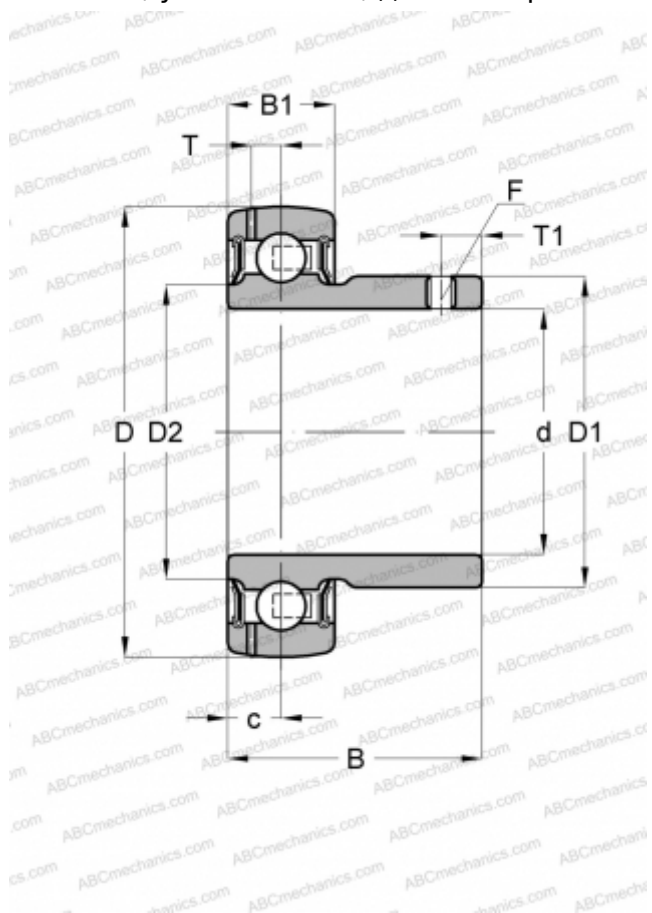

## AS 201 NTN

Закрепляемые шарикоподшипники

ТИП: Шарикоподшипники, Закрепляемые подшипники, С резьбовыми штифтами на внутреннем кольце, Со сферической поверхностью наружного кольца, Двусторонние уплотнения, уплотнения Р, для повторной смазки

#### РАЗМЕРЫ, ММ

d	12,000
D	40,000
D1	23,900
D2	22,900
B	22,000
B1	12,000
c	6,000
T	3,400
T1	4,000
F	2.5