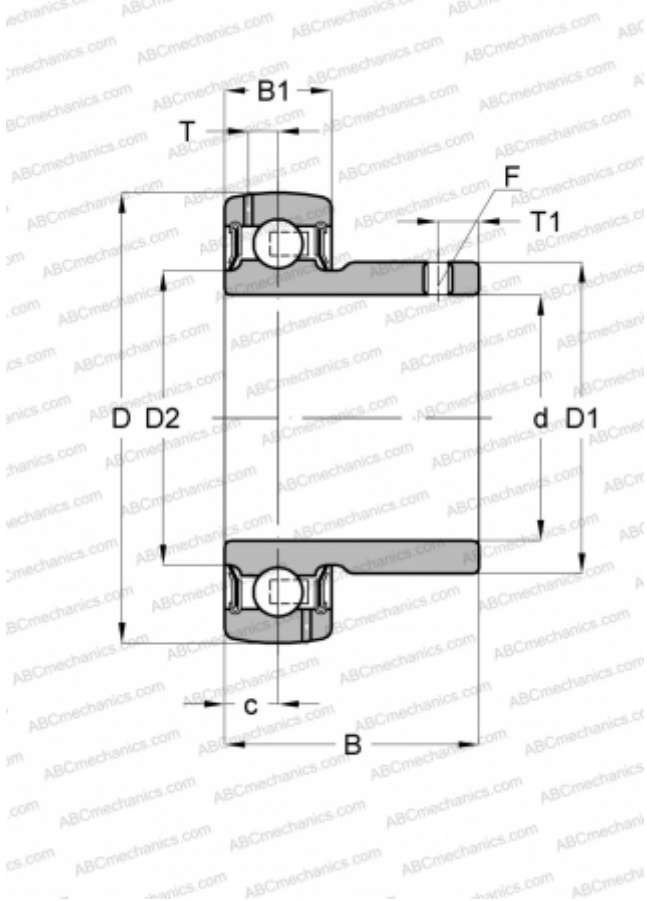

В 1-8 ABC

Закрепляемые шарикоподшипники

ТИП: Шарикоподшипники, Закрепляемые подшипники, С резьбовыми штифтами на внутреннем кольце, Со сферической поверхностью наружного кольца, Двусторонние уплотнения, уплотнения Р, для повторной смазки, дюймовые

Технические характеристики

РАЗМЕРЫ, ММ

d	12,700
D	40,000
D1	24,689
B	21,996
B1	11,989

ПРОИЗВОДИТЕЛЬ

[ABC](#)

АНАЛОГИ

SNR	US201-08G2
ASAHI	B 1-8
SLB	SB 201-8
FYH	SB 201-8
NTN	AS 201-008