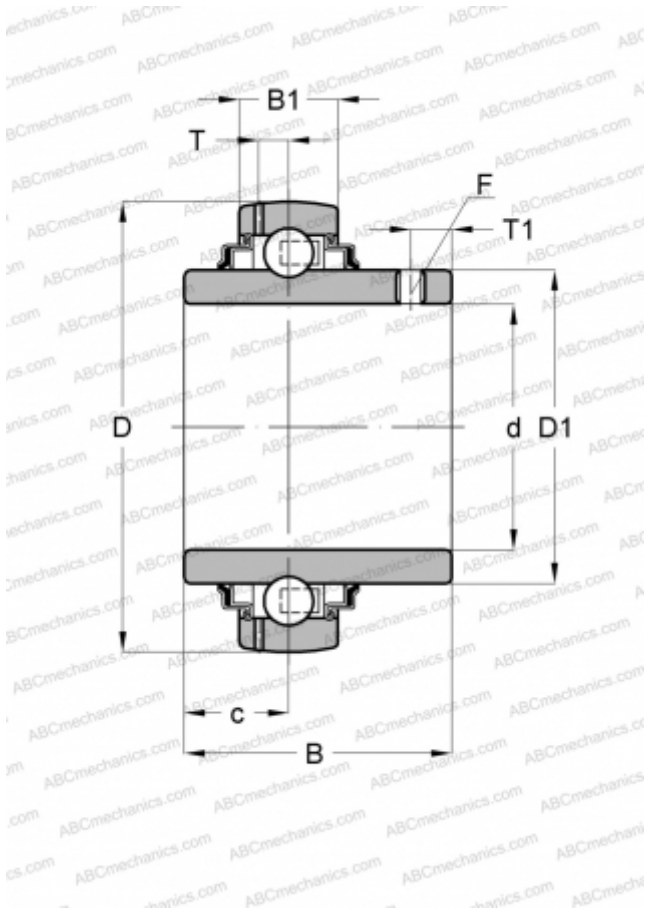

## UC 201 SLB

Закрепляемые шарикоподшипники

ТИП: Шарикоподшипники, Закрепляемые подшипники, С резьбовыми штифтами на внутреннем кольце, Со сферической поверхностью наружного кольца, Двусторонние уплотнения, уплотнения R, для повторной смазки

#### РАЗМЕРЫ, ММ

d	12,000
D	47,000
D1	29,000
B	31,000
B1	17,000
c	12,700
T	4,500
T1	4,500