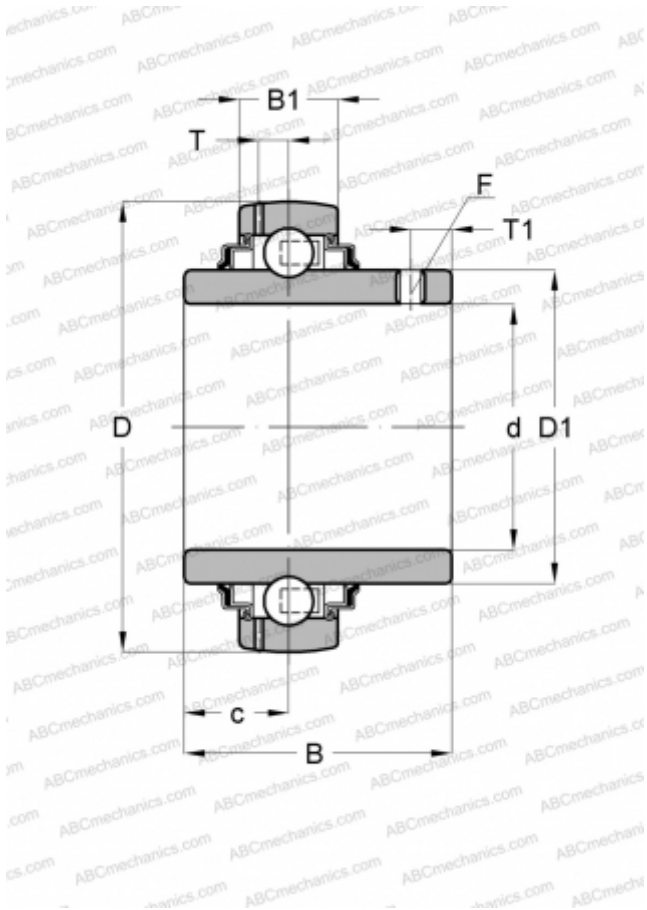

UC 203 FYH

Закрепляемые шарикоподшипники

ТИП: Шарикоподшипники, Закрепляемые подшипники, С резьбовыми штифтами на внутреннем кольце, Со сферической поверхностью наружного кольца, Двусторонние уплотнения, уплотнения R, для повторной смазки

Технические характеристики

РАЗМЕРЫ, ММ

d	17,000
D	47,000
D1	29,000
B	31,000
B1	17,000
c	12,700
T	4,500
T1	4,500

ПРОИЗВОДИТЕЛЬ

[FYH](#)

АНАЛОГИ

ABC	UC 203
ASAHI	UC 203
SNR	UC203G2
SLB	UC 203
NTN	UC 203 D1