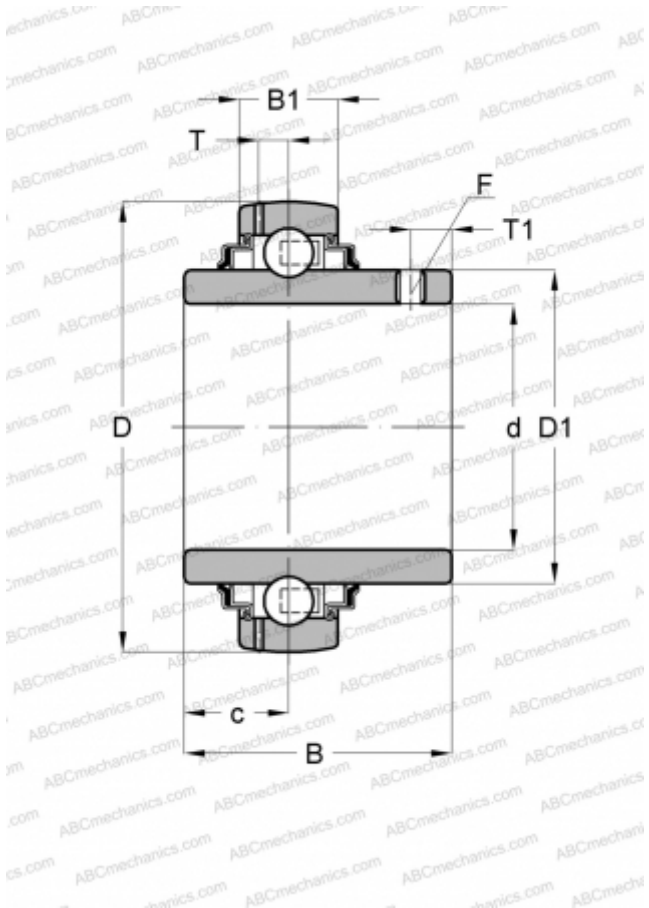

UC 206 FYH

Закрепляемые шарикоподшипники

ТИП: Шарикоподшипники, Закрепляемые подшипники, С резьбовыми штифтами на внутреннем кольце, Со сферической поверхностью наружного кольца, Двусторонние уплотнения, уплотнения R, для повторной смазки

Технические характеристики

РАЗМЕРЫ, ММ

d	30,000
D	62,000
D1	40,500
B	38,100
B1	19,000
c	15,900
T	5,100
T1	5,000

ПРОИЗВОДИТЕЛЬ

[FYH](#)

АНАЛОГИ

ABC	UC 206
INA	GYE30-KRR-B
SKF	YAR 206-2F
ASAHI	UC 206
FAG	56206
FKL	LE 206 2F.Y
SNR	UC206G2
SLB	UC 206
NTN	UC 206 D1